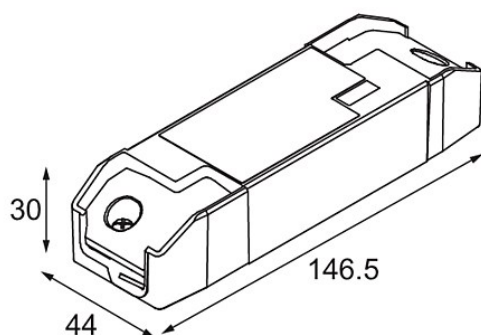

Datum

Klant

Project

Soort

LED Driver Constant Current Casambi 300-1050mA 16-38W

Specificaties

| | |
|---------------------------------------|-----------------------|
| Materiaal | 13470030 |
| Lamp inbegrepen | Neen |
| Aantal Lichtbronnen | 0 |
| Elektriciteitsklasse | II |
| IP-klasse | 20 |
| Gloeidraadtest (°C) | 960 |
| Protocol Voor Dimmen | Casambi |
| Binnen/Buiten | Binnen |
| Verstelbaarheid | Not Applicable |
| Brutogewicht (g) | 142,0 |
| Ingangsspanning | 220-240V AC / 50-60Hz |
| Omgevingstemperatuur | -25°C to +45°C |
| Vermogensfactor | 0,95 |
| Driver past door inbouwopening(mm) | 54,0 |
| Dimmingtechnologie van driver | AM |
| Driver 2x LED-uitgang | Neen |
| Max. drivers on MCB 16A type B | 50 |