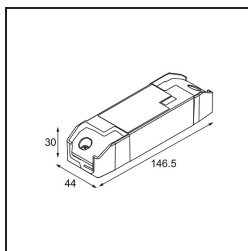

Datum

Klant

Project

Soort

LED Driver Constant Current Casambi 300-1050mA 16-38W

Specificaties

| | |
|---------------------------------------|-----------------------|
| Materiaal | 13470030 |
| Lamp inbegrepen | Neen |
| Aantal Lichtbronnen | 0 |
| Elektriciteitsklasse | II |
| IP-klasse | 20 |
| Gloeidraadtest (°C) | 960 |
| Protocol Voor Dimmen | Casambi |
| Binnen/Buiten | Binnen |
| Verstelbaarheid | Not Applicable |
| Brutogewicht (g) | 142,0 |
| Ingangsspanning | 220-240V AC / 50-60Hz |
| Omgevingstemperatuur | -25°C to +45°C |
| Vermogensfactor | 0,95 |
| Driver past door inbouwopening(mm) | 54,0 |
| Dimmingtechnologie van driver | AM |
| Driver 2x LED-uitgang | Neen |
| Max. drivers on MCB 16A type B | 50 |