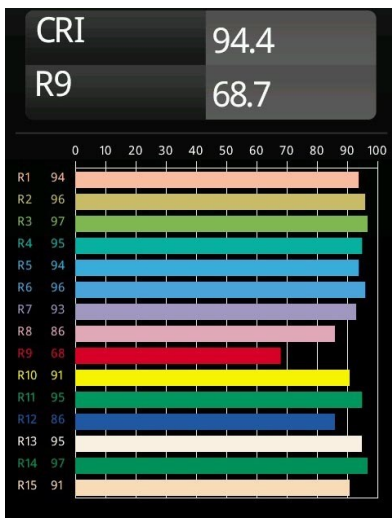

Datum
Klant
Project
Soort

Pista Linear Spots Track 48V 302 1x LED 3000K Flood DALI Black Structure

Pista is de ultieme moderne esthetiek: slanke magnetische rails, steeds kleinere spots en ultradunne kabels. Ontwerpers kunnen spelen met verschillende modules op enkele of meervoudige rails in verschillende lengtes en kleuren. De geometrische mogelijkheden zijn eindeloos

Specificaties

Materiaal	13461732
Type Lichtbron	LED
LED type	PISTA LINEAR SPOTS (8x)
LED technologie	Led-printplaat
CRI	Min. 90
Kleurtemperatuur	3000K
Levensduur	L90B20 bij 50.000 Uur
Lamp inbegrepen	Ja
Aantal Lichtbronnen	1
CIE-fluxcode	95 100 100 100 72
Binning (SDCM)	3
Lichtrichting	Omlaag
Optisch	Collimator
Gemeten gradenbundel (°)	38,5
Ingangsspanning	48Vdc
Luminaire power (W)	9,0
Elektriciteitsklasse	III
IP-klasse	20
Gloeidraadtest (°C)	960
Protocol Voor Dimmen	DALI
DALI Standard	DALI-2
Binnen/Buiten	Binnen
Toepassing	Plafond, Wand
Verstelbaarheid	Not Applicable
Afstand tot Verlicht Voorwerp (m)	0,1
Primaire Kleur & Primaire Afwerking	Zwart, Structuur
Brutogewicht (g)	112,0
Lumenoutput per lampunit (lm)	665
Efficiëntie (lm/W)	73
UGR	17
Opmerking	<ul style="list-style-type: none"> • 3500K en 4000K op verzoek • Dit is geen compleet product. Pista Track 48V systeem vereist. • Voor installaties zonder dimmer wordt aanbevolen om 1-10 V armaturen te gebruiken.

TM30 & CRI Diagrammen

Lichtspreiding & Stralingsdiagram

Diagrammen