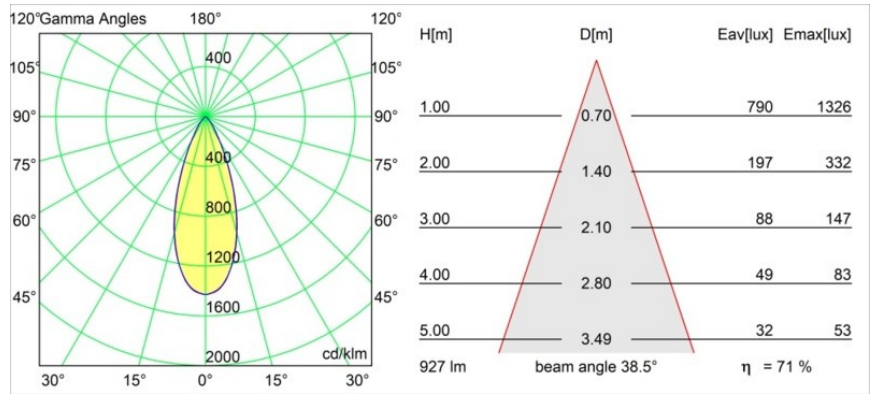

Lichtspreiding & Stralingsdiagram