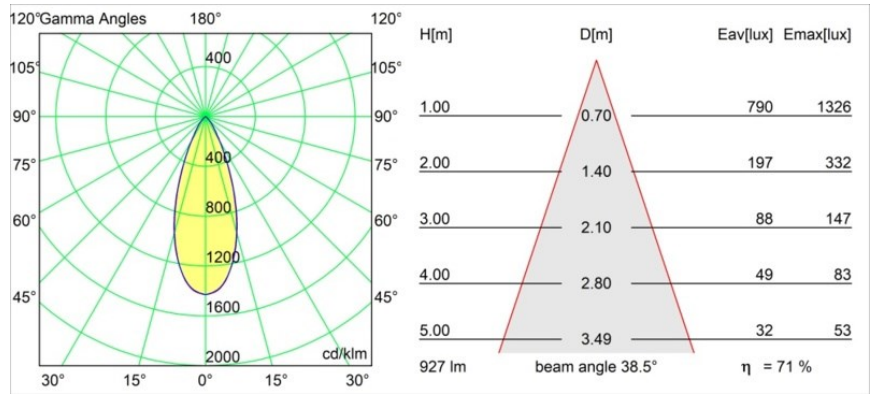

### Specifications

Materiale	13461732
Tipo di Sorgente	LED
Tipologia LED	PISTA LINEAR SPOTS (8x)
Tecnologie LED	LED PCB
CRI	Min. 90
Temperatura di colore della luce	3000K
Vita utile	L90B20 @50.000 ore
Lampadina inclusa	Sì
Numero di fonte luminosa	1
Codice di flusso CIE	95 100 100 100 72
Binning (SDCM)	3
Direzione della luce	Diretta
Ottiche	Collimatore
Fascio misurato (°)	38,5
Volt in ingresso	48Vdc
Luminaire power (W)	9,0
Classificazione elettrica	III
Grado IP	20
Test filo a caldo (°C)	960
Protocollo di regolazione (Dimmer)	DALI
DALI Standard	DALI-2
Interno/Esterno	Interno
Applicazione	Soffitto, Parete
Orientabilità	Not Applicable
Distanza dall'oggetto illuminato (m)	0,1
Colore primario & Finitura primaria	Nero, Strutturata
Peso lordo (g)	112,0
Flusso luminoso per lampade (lm)	665
Efficienza (lm/W)	73
Livello abbagliamento	17

**Light distribution & beam diagram**

Diagrams