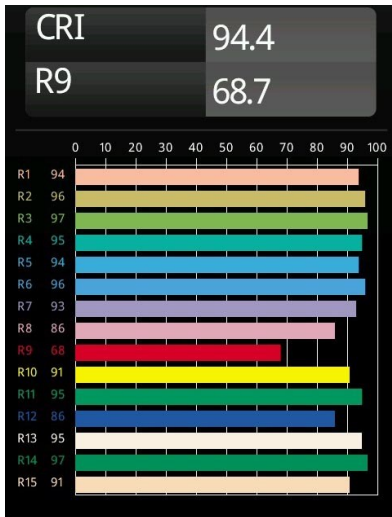

### Specifications

Materiale	13461732
Tipo di Sorgente	LED
Tipologia LED	PISTA LINEAR SPOTS (8x)
Tecnologie LED	LED PCB
CRI	Min. 90
Temperatura di colore della luce	3000K
Vita utile	L90B20 @50.000 ore
Lampadina inclusa	Sì
Numero di fonte luminosa	1
Codice di flusso CIE	95 100 100 100 72
Binning (SDCM)	3
Direzione della luce	Diretta
Ottiche	Collimatore
Fascio misurato (°)	38,5
Volt in ingresso	48Vdc
Luminaire power (W)	9,0
Classificazione elettrica	III
Grado IP	20
Test filo a caldo (°C)	960
Protocollo di regolazione (Dimmer)	DALI
DALI Standard	DALI-2
Interno/Esterno	Interno
Applicazione	Soffitto, Parete
Orientabilità	Not Applicable
Distanza dall'oggetto illuminato (m)	0,1
Colore primario & Finitura primaria	Nero, Strutturata
Peso lordo (g)	112,0
Flusso luminoso per lampade (lm)	665
Efficienza (lm/W)	73
Livello abbagliamento	17

---

Remark

- 3500K e 4000K su richiesta
  - This is not a complete product. Pista track 48V system required.
  - Per le installazioni senza dimmer, si raccomanda l'uso di apparecchi da 1-10 V.
-

**TM30 & CRI diagram**

**Light distribution & beam diagram**

Diagrams