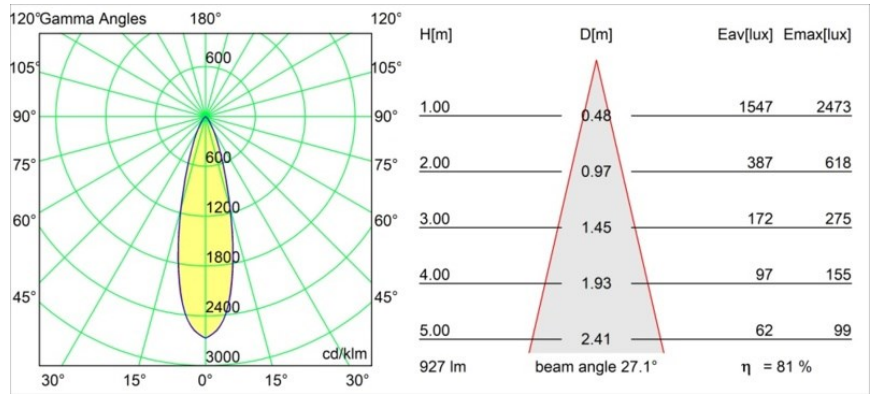

Lichtspreiding & Stralingsdiagram