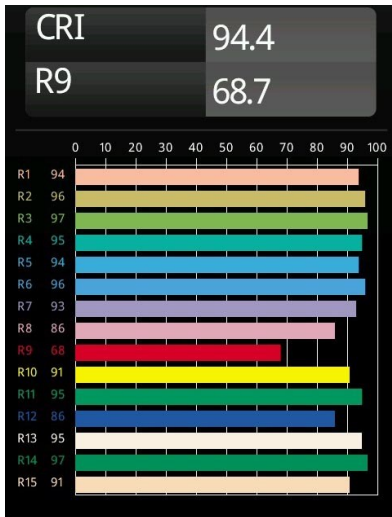

Date
Customer
Project
Type

Pista Linear Spots Track 48V 302 1x LED 3000K Medium DALI Black Structure

Pista è il massimo dell'estetica moderna: binari magnetici sottili, luci spot sempre più piccole e cavi sottilissimi. I progettisti possono giocare con moduli diversi su binari singoli o multipli, in lunghezze e colori diversi. Le possibilità geometriche sono infinite.

Specifications

Materiale	13461632
Tipo di Sorgente	LED
Tipologia LED	PISTA LINEAR SPOTS (8x)
Tecnologie LED	LED PCB
CRI	Min. 90
Temperatura di colore della luce	3000K
Vita utile	L90B20 @50.000 ore
Lampadina inclusa	Sì
Numero di fonte luminosa	1
Codice di flusso CIE	97 100 100 100 82
Binning (SDCM)	3
Direzione della luce	Diretta
Ottiche	Collimatore
Fascio misurato (°)	27,1
Volt in ingresso	48Vdc
Luminaire power (W)	9,0
Classificazione elettrica	III
Grado IP	20
Test filo a caldo (°C)	960
Protocollo di regolazione (Dimmer)	DALI
DALI Standard	DALI-2
Interno/Esterno	Interno
Applicazione	Soffitto, Parete
Orientabilità	Not Applicable
Distanza dall'oggetto illuminato (m)	0,1
Colore primario & Finitura primaria	Nero, Strutturata
Peso lordo (g)	112,0
Flusso luminoso per lampade (lm)	760
Efficienza (lm/W)	84
Livello abbagliamento	15

Remark

- 3500K e 4000K su richiesta
 - This is not a complete product. Pista track 48V system required.
 - Per le installazioni senza dimmer, si raccomanda l'uso di apparecchi da 1-10 V.
-

TM30 & CRI diagram

Light distribution & beam diagram