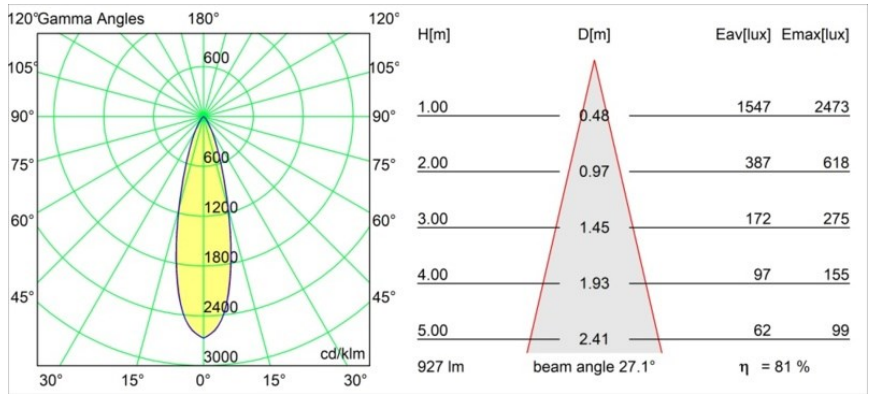

### Specifications

Materiale	13461632
Tipo di Sorgente	LED
Tipologia LED	PISTA LINEAR SPOTS (8x)
Tecnologie LED	LED PCB
CRI	Min. 90
Temperatura di colore della luce	3000K
Vita utile	L90B20 @50.000 ore
Lampadina inclusa	Sì
Numero di fonte luminosa	1
Codice di flusso CIE	97 100 100 100 82
Binning (SDCM)	3
Direzione della luce	Diretta
Ottiche	Collimatore
Fascio misurato (°)	27,1
Volt in ingresso	48Vdc
Luminaire power (W)	9,0
Classificazione elettrica	III
Grado IP	20
Test filo a caldo (°C)	960
Protocollo di regolazione (Dimmer)	DALI
DALI Standard	DALI-2
Interno/Esterno	Interno
Applicazione	Soffitto, Parete
Orientabilità	Not Applicable
Distanza dall'oggetto illuminato (m)	0,1
Colore primario & Finitura primaria	Nero, Strutturata
Peso lordo (g)	112,0
Flusso luminoso per lampade (lm)	760
Efficienza (lm/W)	84
Livello abbagliamento	15

**Light distribution & beam diagram**

Diagrams