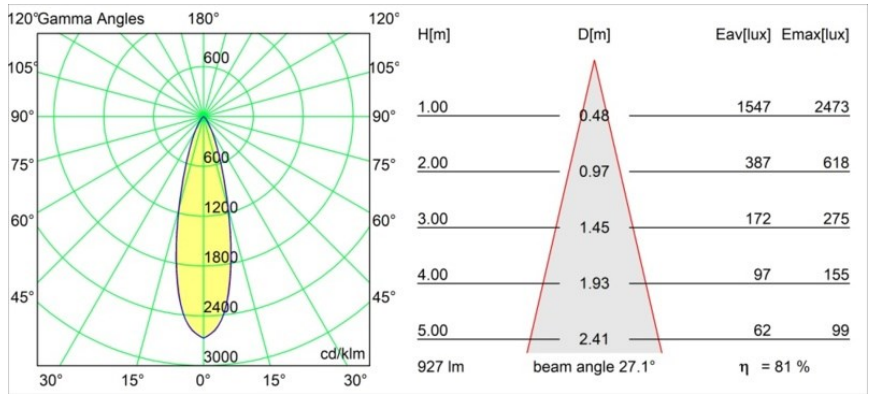

Specifications

Material	13461632
Tipo de fuente de luz	LED
Tipo de LED	PISTA LINEAR SPOTS (8x)
Tecnología LED	PCB LED
CRI	Min. 90
Temperatura del color	3000K
Vida Útil	L90B20 @50.000 horas
Lámpara Incluida	Sí
Número de fuentes de luz	1
Código de flujo CIE	97 100 100 100 82
Binning (SDCM)	3
Dirección de la luz	Directo
Óptica	Colimador
Ángulo de Apertura medido (°)	27,1
Voltaje de entrada	48Vcc
Luminaire power (W)	9,0
Clasificación eléctrica	III
Clasificación del IP	20
Clasificación de hilo incandescente (°C)	960
Protocolo de regulación	DALI
DALI Standard	DALI-2
Interio/Exterior	Interior
Aplicación	Techo, Pared
Ajustabilidad	Not Applicable
Distancia al objeto iluminado (m)	0,1
Color principal & Acabado principal	Negro, Estructura
Peso bruto (g)	112,0
Flujo luminoso por lámpara (lm)	760
Eficacia (lm/W)	84
Índice de deslumbramiento	15

Light distribution & beam diagram

Diagrams