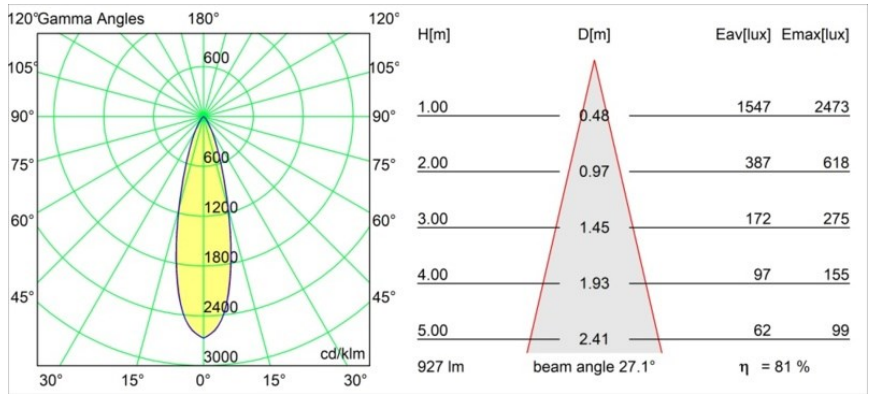

### Specifications

Material	13461632
Tipo de fuente de luz	LED
Tipo de LED	PISTA LINEAR SPOTS (8x)
Tecnología LED	PCB LED
CRI	Min. 90
Temperatura del color	3000K
Vida Útil	L90B20 @50.000 horas
Lámpara Incluida	Sí
Número de fuentes de luz	1
Código de flujo CIE	97 100 100 100 82
Binning (SDCM)	3
Dirección de la luz	Directo
Óptica	Colimador
Ángulo de Apertura medido (°)	27,1
Voltaje de entrada	48Vcc
Luminaire power (W)	9,0
Clasificación eléctrica	III
Clasificación del IP	20
Clasificación de hilo incandescente (°C)	960
Protocolo de regulación	DALI
DALI Standard	DALI-2
Interio/Exterior	Interior
Aplicación	Techo, Pared
Ajustabilidad	Not Applicable
Distancia al objeto iluminado (m)	0,1
Color principal & Acabado principal	Negro, Estructura
Peso bruto (g)	112,0
Flujo luminoso por lámpara (lm)	760
Eficacia (lm/W)	84
Índice de deslumbramiento	15

**Light distribution & beam diagram**

Diagrams