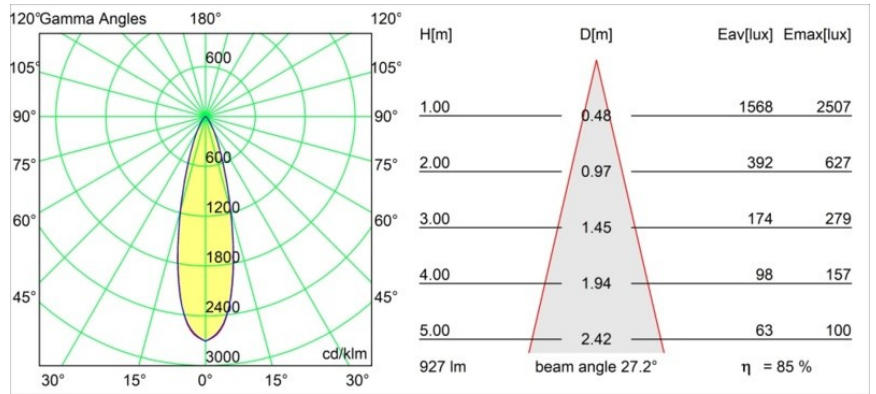

Lichtspreiding & Stralingsdiagram