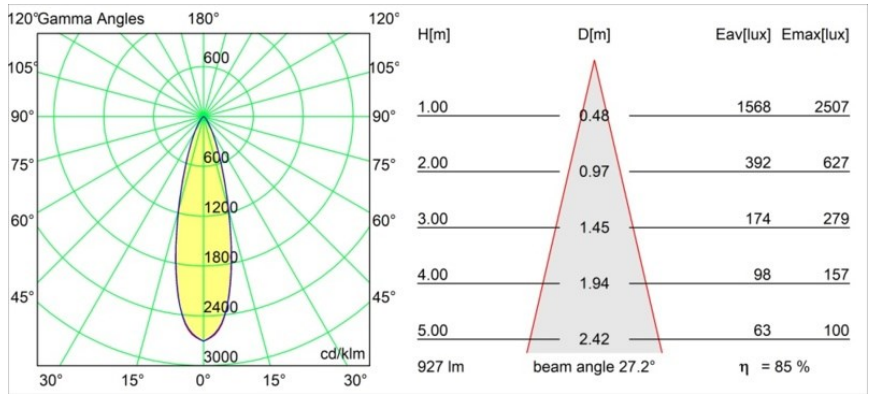

Specifications

Materiale	13461609
Tipo di Sorgente	LED
Tipologia LED	PISTA LINEAR SPOTS (8x)
Tecnologie LED	LED PCB
CRI	Min. 90
Temperatura di colore della luce	3000K
Vita utile	L90B20 @50.000 ore
Lampadina inclusa	Sì
Numero di fonte luminosa	1
Codice di flusso CIE	95 99 100 100 86
Binning (SDCM)	3
Direzione della luce	Diretta
Ottiche	Collimatore
Fascio misurato (°)	27,2
Volt in ingresso	48Vdc
Luminaire power (W)	9,0
Classificazione elettrica	III
Grado IP	20
Test filo a caldo (°C)	960
Protocollo di regolazione (Dimmer)	DALI
DALI Standard	DALI-2
Interno/Esterno	Interno
Applicazione	Soffitto, Parete
Orientabilità	Not Applicable
Distanza dall'oggetto illuminato (m)	0,1
Colore primario & Finitura primaria	Bianco, Strutturata
Peso lordo (g)	112,0
Flusso luminoso per lampade (lm)	796
Efficienza (lm/W)	88
Livello abbagliamento	17

Light distribution & beam diagram

Diagrams