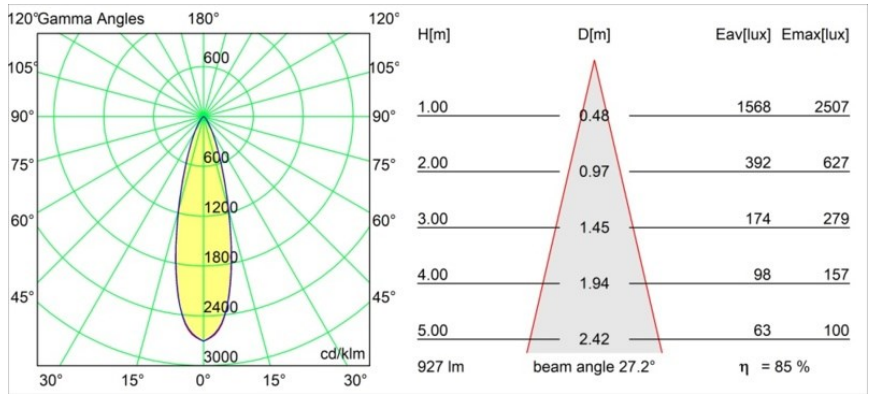

Specifications

Material	13461609
Tipo de fuente de luz	LED
Tipo de LED	PISTA LINEAR SPOTS (8x)
Tecnología LED	PCB LED
CRI	Min. 90
Temperatura del color	3000K
Vida Útil	L90B20 @50.000 horas
Lámpara Incluida	Sí
Número de fuentes de luz	1
Código de flujo CIE	95 99 100 100 86
Binning (SDCM)	3
Dirección de la luz	Directo
Óptica	Colimador
Ángulo de Apertura medido (°)	27,2
Voltaje de entrada	48Vcc
Luminaire power (W)	9,0
Clasificación eléctrica	III
Clasificación del IP	20
Clasificación de hilo incandescente (°C)	960
Protocolo de regulación	DALI
DALI Standard	DALI-2
Interio/Exterior	Interior
Aplicación	Techo, Pared
Ajustabilidad	Not Applicable
Distancia al objeto iluminado (m)	0,1
Color principal & Acabado principal	Blanco, Estructura
Peso bruto (g)	112,0
Flujo luminoso por lámpara (lm)	796
Eficacia (lm/W)	88
Índice de deslumbramiento	17

Light distribution & beam diagram

Diagrams