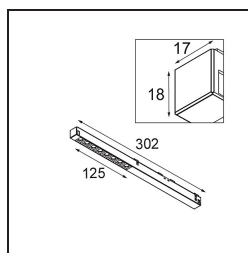

Datum
Klant
Project
Soort

Pista Linear Spots Track 48V 302 1x LED 2700K Medium DALI Black Structure

Pista is de ultieme moderne esthetiek: slanke magnetische rails, steeds kleinere spots en ultradunne kabels. Ontwerpers kunnen spelen met verschillende modules op enkele of meervoudige rails in verschillende lengtes en kleuren. De geometrische mogelijkheden zijn eindeloos

Specificaties

Materiaal	13461432
Type Lichtbron	LED
LED type	PISTA LINEAR SPOTS (8x)
LED technologie	Led-printplaat
CRI	Min. 90
Kleurtemperatuur	2700K
Levensduur	L90B20 bij 50.000 Uur
Lamp inbegrepen	Ja
Aantal Lichtbronnen	1
CIE-fluxcode	97 100 100 100 82
Binning (SDCM)	3
Lichtrichting	Omlaag
Optisch	Collimator
Gemeten gradenbundel (°)	27,1
Ingangsspanning	48Vdc
Luminaire power (W)	9,0
Elektriciteitsklasse	III
IP-klasse	20
Gloeidraadtest (°C)	960
Protocol Voor Dimmen	DALI
DALI Standard	DALI-2
Binnen/Buiten	Binnen
Toepassing	Plafond, Wand
Verstelbaarheid	Not Applicable
Afstand tot Verlicht Voorwerp (m)	0,1
Primaire Kleur & Primaire Afwerking	Zwart, Structuur
Brutogewicht (g)	112,0
Lumenoutput per lampunit (lm)	710
Efficiëntie (lm/W)	78
UGR	15
Opmerking	<ul style="list-style-type: none"> • 3500K en 4000K op verzoek • Dit is geen compleet product. Pista Track 48V systeem vereist. • Voor installaties zonder dimmer wordt aanbevolen om 1-10 V armaturen te gebruiken.