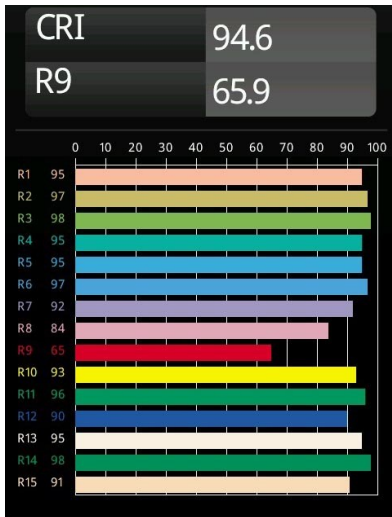

Date
Customer
Project
Type

Pista Linear Spots Track 48V 302 1x LED 2700K Medium DALI Black Structure

Pista è il massimo dell'estetica moderna: binari magnetici sottili, luci spot sempre più piccole e cavi sottilissimi. I progettisti possono giocare con moduli diversi su binari singoli o multipli, in lunghezze e colori diversi. Le possibilità geometriche sono infinite.

Specifications

Materiale	13461432
Tipo di Sorgente	LED
Tipologia LED	PISTA LINEAR SPOTS (8x)
Tecnologie LED	LED PCB
CRI	Min. 90
Temperatura di colore della luce	2700K
Vita utile	L90B20 @50.000 ore
Lampadina inclusa	Sì
Numero di fonte luminosa	1
Codice di flusso CIE	97 100 100 100 82
Binning (SDCM)	3
Direzione della luce	Diretta
Ottiche	Collimatore
Fascio misurato (°)	27,1
Volt in ingresso	48Vdc
Luminaire power (W)	9,0
Classificazione elettrica	III
Grado IP	20
Test filo a caldo (°C)	960
Protocollo di regolazione (Dimmer)	DALI
DALI Standard	DALI-2
Interno/Esterno	Interno
Applicazione	Soffitto, Parete
Orientabilità	Not Applicable
Distanza dall'oggetto illuminato (m)	0,1
Colore primario & Finitura primaria	Nero, Strutturata
Peso lordo (g)	112,0
Flusso luminoso per lampade (lm)	710
Efficienza (lm/W)	78
Livello abbagliamento	15

Remark

- 3500K e 4000K su richiesta
 - This is not a complete product. Pista track 48V system required.
 - Per le installazioni senza dimmer, si raccomanda l'uso di apparecchi da 1-10 V.
-

TM30 & CRI diagram

Light distribution & beam diagram

Diagrams