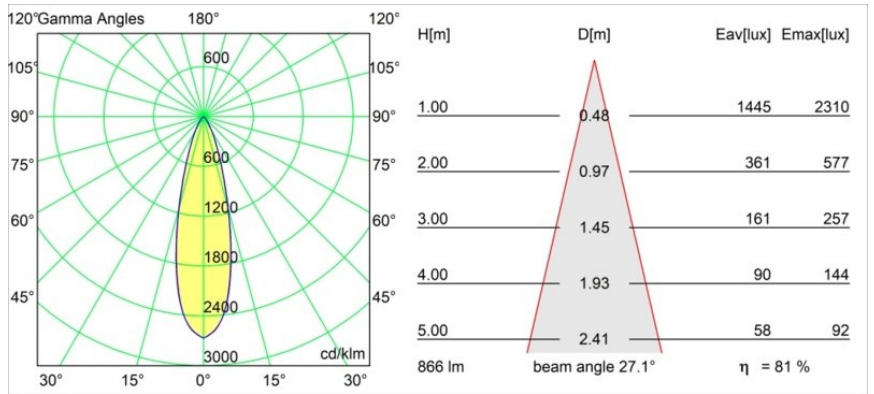

Specifications

Materiale	13461432
Tipo di Sorgente	LED
Tipologia LED	PISTA LINEAR SPOTS (8x)
Tecnologie LED	LED PCB
CRI	Min. 90
Temperatura di colore della luce	2700K
Vita utile	L90B20 @50.000 ore
Lampadina inclusa	Sì
Numero di fonte luminosa	1
Codice di flusso CIE	97 100 100 100 82
Binning (SDCM)	3
Direzione della luce	Diretta
Ottiche	Collimatore
Fascio misurato (°)	27,1
Volt in ingresso	48Vdc
Luminaire power (W)	9,0
Classificazione elettrica	III
Grado IP	20
Test filo a caldo (°C)	960
Protocollo di regolazione (Dimmer)	DALI
DALI Standard	DALI-2
Interno/Esterno	Interno
Applicazione	Soffitto, Parete
Orientabilità	Not Applicable
Distanza dall'oggetto illuminato (m)	0,1
Colore primario & Finitura primaria	Nero, Strutturata
Peso lordo (g)	112,0
Flusso luminoso per lampade (lm)	710
Efficienza (lm/W)	78
Livello abbagliamento	15

Light distribution & beam diagram

Diagrams