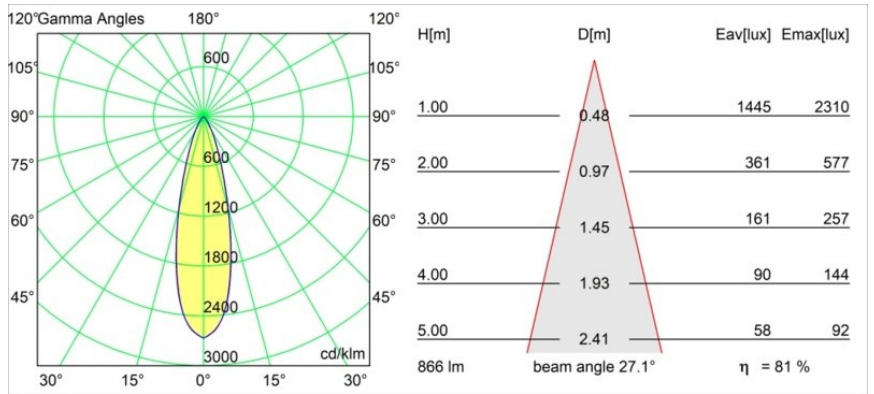

### Specifications

Material	13461432
Tipo de fuente de luz	LED
Tipo de LED	PISTA LINEAR SPOTS (8x)
Tecnología LED	PCB LED
CRI	Min. 90
Temperatura del color	2700K
Vida Útil	L90B20 @50.000 horas
Lámpara Incluida	Sí
Número de fuentes de luz	1
Código de flujo CIE	97 100 100 100 82
Binning (SDCM)	3
Dirección de la luz	Directo
Óptica	Colimador
Ángulo de Apertura medido (°)	27,1
Voltaje de entrada	48Vcc
Luminaire power (W)	9,0
Clasificación eléctrica	III
Clasificación del IP	20
Clasificación de hilo incandescente (°C)	960
Protocolo de regulación	DALI
DALI Standard	DALI-2
Interio/Exterior	Interior
Aplicación	Techo, Pared
Ajustabilidad	Not Applicable
Distancia al objeto iluminado (m)	0,1
Color principal & Acabado principal	Negro, Estructura
Peso bruto (g)	112,0
Flujo luminoso por lámpara (lm)	710
Eficacia (lm/W)	78
Índice de deslumbramiento	15

**Light distribution & beam diagram**

Diagrams