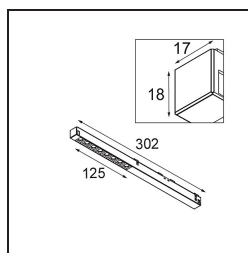

Pista Linear Spots Track 48V 302 1x LED 2700K Medium DALI Black Structure

Pista ist das Nonplusultra der modernen Ästhetik: schlanke magnetische Stromschienen, immer kleinere Strahler und ultradünne Kabel. Designer können mit verschiedenen Modulen auf einzelnen oder mehreren Stromschienen in verschiedenen Längen und Farben spielen. Die geometrischen Möglichkeiten sind endlos.

Spezifikationen

Material	13461432
Typ der Lichtquelle	LED
LED Typ	PISTA LINEAR SPOTS (8x)
LED-Technologie	LED-Platine
CRI	Min. 90
Farbtemperatur	2700K
Lebensdauer	L90B20 bei 50.000 Stunden
Leuchtmittel enthalten	Ja
Anzahl Lichtquellen	1
CIE-Fluxcode	97 100 100 100 82
Binning (SDCM)	3
Lichtrichtung	Abwärts
Optik	Kollimator
Gemessene Abstrahlwinkel (°)	27,1
Eingangsspannung	48 Vdc
Luminaire power (W)	9,0
Schutzklasse	III
Schutzart	20
Glühdrahtprüfung (°C)	960
Dimmprotokoll	DALI
DALI Standard	DALI-2
Innen/Außen	Innen
Anwendung	Decke, Wand
Verstellbarkeit	Not Applicable
Abstand zum beleuchteten Objekt (m)	0,1
Primärfarbe & Primäres Finish	Schwarz, Strukturiert
Bruttogewicht (g)	112,0
Lichtstrom pro Lampe (lm)	710
Effizienz (lm/W)	78
UGR	15
Bemerkung	<ul style="list-style-type: none"> • 3500K und 4000K auf Anfrage • Dies ist kein vollständiges Produkt. Pista Schiene 48 V-System erforderlich. • Für Installationen ohne Dimmer wird empfohlen, 1-10-V-Leuchten zu verwenden.