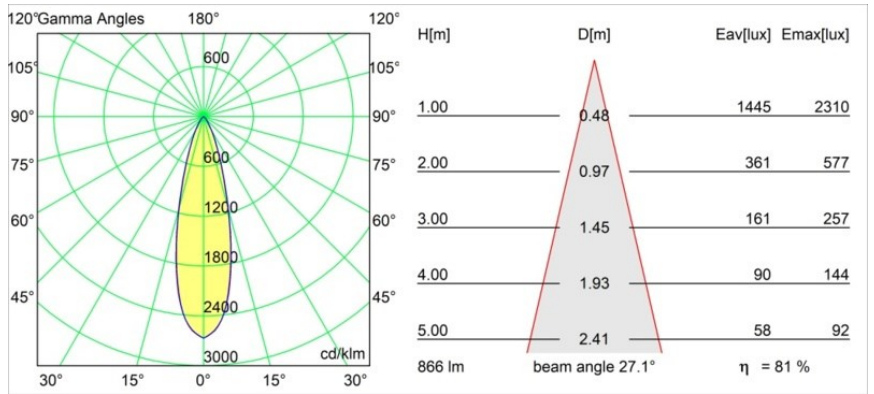

Pista Linear Spots Track 48V 302 1x LED 2700K Medium DALI Black Structure

Pista ist das Nonplusultra der modernen Ästhetik: schlanke magnetische Stromschienen, immer kleinere Strahler und ultradünne Kabel. Designer können mit verschiedenen Modulen auf einzelnen oder mehreren Stromschienen in verschiedenen Längen und Farben spielen. Die geometrischen Möglichkeiten sind endlos.

Spezifikationen

Material	13461432
Typ der Lichtquelle	LED
LED Typ	PISTA LINEAR SPOTS (8x)
LED-Technologie	LED-Platine
CRI	Min. 90
Farbtemperatur	2700K
Lebensdauer	L90B20 bei 50.000 Stunden
Leuchtmittel enthalten	Ja
Anzahl Lichtquellen	1
CIE-Fluxcode	97 100 100 100 82
Binning (SDCM)	3
Lichtrichtung	Abwärts
Optik	Kollimator
Gemessene Abstrahlwinkel (°)	27,1
Eingangsspannung	48 Vdc
Luminaire power (W)	9,0
Schutzklasse	III
Schutzart	20
Glühdrahtprüfung (°C)	960
Dimmprotokoll	DALI
DALI Standard	DALI-2
Innen/Außen	Innen
Anwendung	Decke, Wand
Verstellbarkeit	Not Applicable
Abstand zum beleuchteten Objekt (m)	0,1
Primärfarbe & Primäres Finish	Schwarz, Strukturiert
Bruttogewicht (g)	112,0
Lichtstrom pro Lampe (lm)	710
Effizienz (lm/W)	78
UGR	15
Bemerkung	<ul style="list-style-type: none"> • 3500K und 4000K auf Anfrage • Dies ist kein vollständiges Produkt. Pista Schiene 48 V-System erforderlich. • Für Installationen ohne Dimmer wird empfohlen, 1-10-V-Leuchten zu verwenden.

TM30 & CRI Diagramm

Lichtverteilung und Lichtverteilungskurve

Diagramm