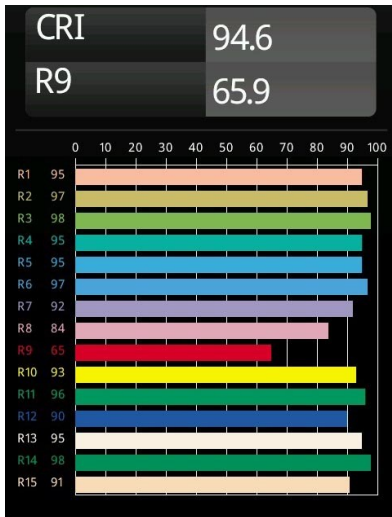

Pista Linear Spots Track 48V 302 1x LED 2700K Medium DALI Black Structure

Pista ist das Nonplusultra der modernen Ästhetik: schlanke magnetische Stromschienen, immer kleinere Strahler und ultradünne Kabel. Designer können mit verschiedenen Modulen auf einzelnen oder mehreren Stromschienen in verschiedenen Längen und Farben spielen. Die geometrischen Möglichkeiten sind endlos.

Spezifikationen

Material	13461432
Typ der Lichtquelle	LED
LED Typ	PISTA LINEAR SPOTS (8x)
LED-Technologie	LED-Platine
CRI	Min. 90
Farbtemperatur	2700K
Lebensdauer	L90B20 bei 50.000 Stunden
Leuchtmittel enthalten	Ja
Anzahl Lichtquellen	1
CIE-Fluxcode	97 100 100 100 82
Binning (SDCM)	3
Lichtrichtung	Abwärts
Optik	Kollimator
Gemessene Abstrahlwinkel (°)	27,1
Eingangsspannung	48 Vdc
Luminaire power (W)	9,0
Schutzklasse	III
Schutzart	20
Glühdrahtprüfung (°C)	960
Dimmprotokoll	DALI
DALI Standard	DALI-2
Innen/Außen	Innen
Anwendung	Decke, Wand
Verstellbarkeit	Not Applicable
Abstand zum beleuchteten Objekt (m)	0,1
Primärfarbe & Primäres Finish	Schwarz, Strukturiert
Bruttogewicht (g)	112,0
Lichtstrom pro Lampe (lm)	710
Effizienz (lm/W)	78
UGR	15
Bemerkung	<ul style="list-style-type: none"> • 3500K und 4000K auf Anfrage • Dies ist kein vollständiges Produkt. Pista Schiene 48 V-System erforderlich. • Für Installationen ohne Dimmer wird empfohlen, 1-10-V-Leuchten zu verwenden.

TM30 & CRI Diagramm

Lichtverteilung und Lichtverteilungskurve

Diagramm