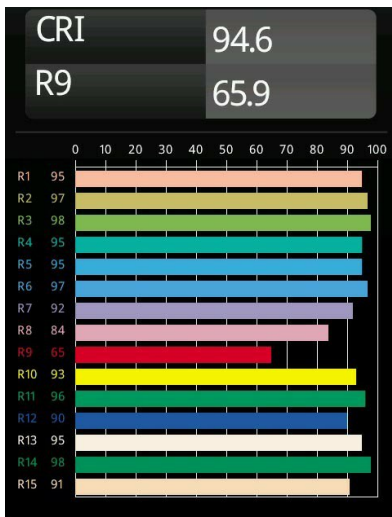

TM30 & CRI Diagrammen