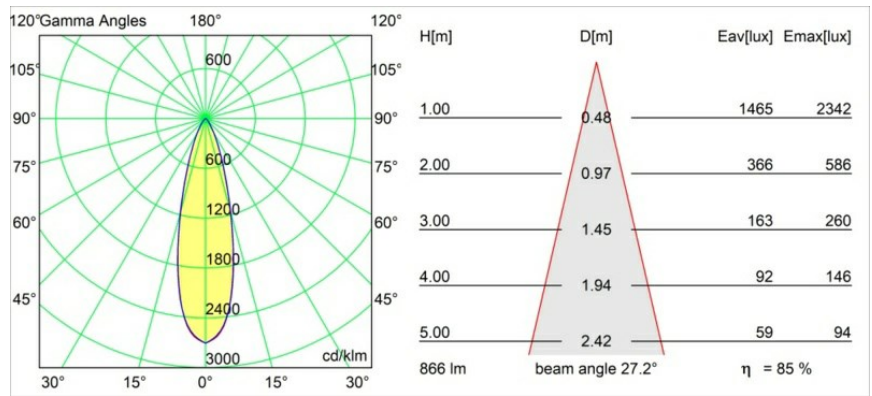

Lichtspreading & Stralingsdiagram