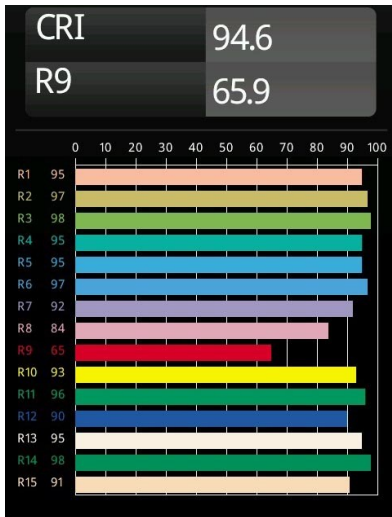

Datum
Klant
Project
Soort

*Pista Linear Spots Track 48V 302 1x LED 2700K Medium DALI White Structure*

Pista is de ultieme moderne esthetiek: slanke magnetische rails, steeds kleinere spots en ultradunne kabels. Ontwerpers kunnen spelen met verschillende modules op enkele of meervoudige rails in verschillende lengtes en kleuren. De geometrische mogelijkheden zijn eindeloos

### Specificaties

Materiaal	13461409
Type Lichtbron	LED
LED type	PISTA LINEAR SPOTS (8x)
LED technologie	Led-printplaat
CRI	Min. 90
Kleurtemperatuur	2700K
Levensduur	L90B20 bij 50.000 Uur
Lamp inbegrepen	Ja
Aantal Lichtbronnen	1
CIE-fluxcode	95 99 100 100 86
Binning (SDCM)	3
Lichtrichting	Omlaag
Optisch	Collimator
Gemeten gradenbundel (°)	27,2
Ingangsspanning	48Vdc
Luminaire power (W)	9,0
Elektriciteitsklasse	III
IP-klasse	20
Gloeidraadtest (°C)	960
Protocol Voor Dimmen	DALI
DALI Standard	DALI-2
Binnen/Buiten	Binnen
Toepassing	Plafond, Wand
Verstelbaarheid	Not Applicable
Afstand tot Verlicht Voorwerp (m)	0,1
Primaire Kleur & Primaire Afwerking	Wit, Structuur
Brutogewicht (g)	112,0
Lumenoutput per lampunit (lm)	744
Efficiëntie (lm/W)	82
UGR	17
Opmerking	<ul style="list-style-type: none"> <li>• 3500K en 4000K op verzoek</li> <li>• Dit is geen compleet product. Pista Track 48V systeem vereist.</li> <li>• Voor installaties zonder dimmer wordt aanbevolen om 1-10 V armaturen te gebruiken.</li> </ul>

**TM30 & CRI Diagrammen**

**Lichtspreiding & Stralingsdiagram**

Diagrammen