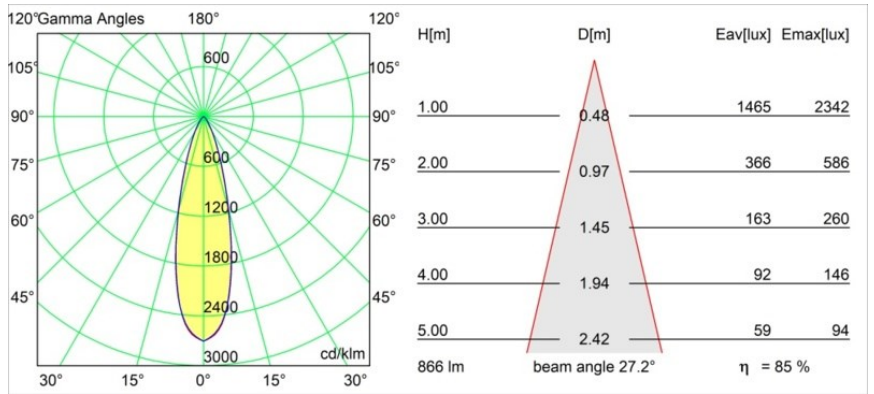

Specifications

Materiale	13461409
Tipo di Sorgente	LED
Tipologia LED	PISTA LINEAR SPOTS (8x)
Tecnologie LED	LED PCB
CRI	Min. 90
Temperatura di colore della luce	2700K
Vita utile	L90B20 @50.000 ore
Lampadina inclusa	Sì
Numero di fonte luminosa	1
Codice di flusso CIE	95 99 100 100 86
Binning (SDCM)	3
Direzione della luce	Diretta
Ottiche	Collimatore
Fascio misurato (°)	27,2
Volt in ingresso	48Vdc
Luminaire power (W)	9,0
Classificazione elettrica	III
Grado IP	20
Test filo a caldo (°C)	960
Protocollo di regolazione (Dimmer)	DALI
DALI Standard	DALI-2
Interno/Esterno	Interno
Applicazione	Soffitto, Parete
Orientabilità	Not Applicable
Distanza dall'oggetto illuminato (m)	0,1
Colore primario & Finitura primaria	Bianco, Strutturata
Peso lordo (g)	112,0
Flusso luminoso per lampade (lm)	744
Efficienza (lm/W)	82
Livello abbagliamento	17

Light distribution & beam diagram

Diagrams