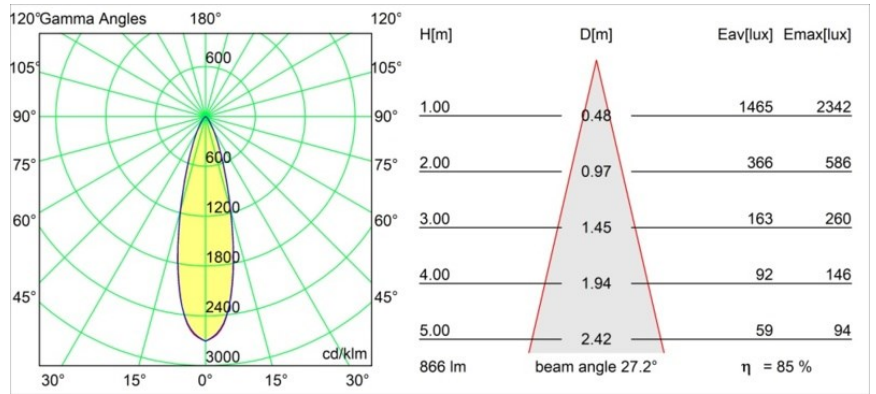

Specifications

Material	13461409
Tipo de fuente de luz	LED
Tipo de LED	PISTA LINEAR SPOTS (8x)
Tecnología LED	PCB LED
CRI	Min. 90
Temperatura del color	2700K
Vida Útil	L90B20 @50.000 horas
Lámpara Incluida	Sí
Número de fuentes de luz	1
Código de flujo CIE	95 99 100 100 86
Binning (SDCM)	3
Dirección de la luz	Directo
Óptica	Colimador
Ángulo de Apertura medido (°)	27,2
Voltaje de entrada	48Vcc
Luminaire power (W)	9,0
Clasificación eléctrica	III
Clasificación del IP	20
Clasificación de hilo incandescente (°C)	960
Protocolo de regulación	DALI
DALI Standard	DALI-2
Interio/Exterior	Interior
Aplicación	Techo, Pared
Ajustabilidad	Not Applicable
Distancia al objeto iluminado (m)	0,1
Color principal & Acabado principal	Blanco, Estructura
Peso bruto (g)	112,0
Flujo luminoso por lámpara (lm)	744
Eficacia (lm/W)	82
Índice de deslumbramiento	17

Light distribution & beam diagram

Diagrams