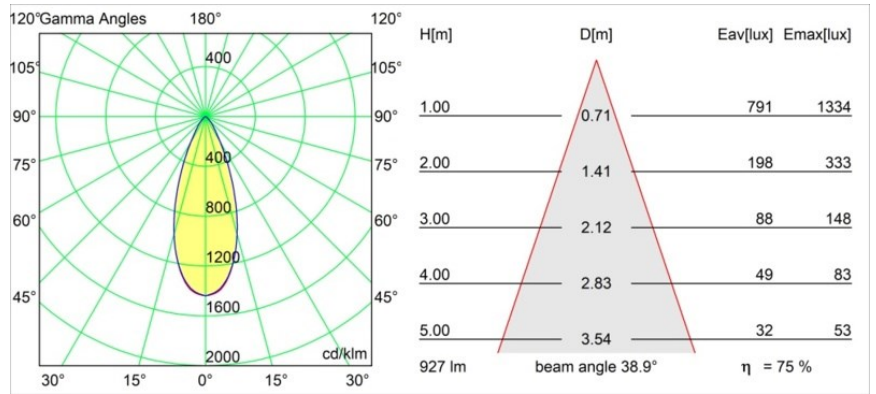

Lichtspreiding & Stralingsdiagram