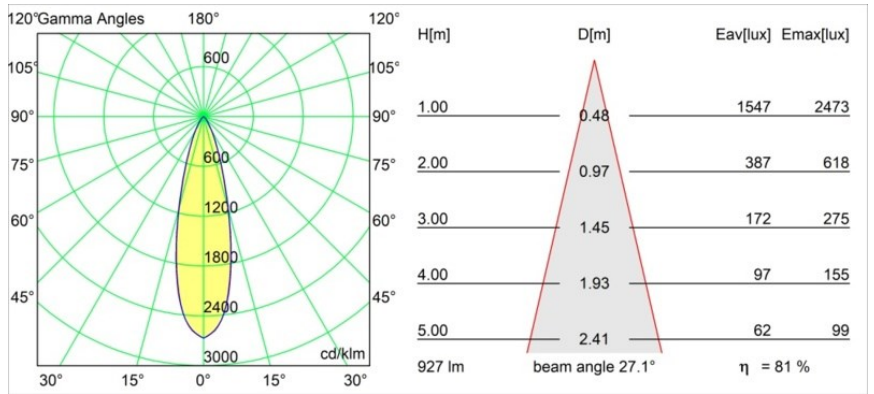

Lichtspreiding & Stralingsdiagram