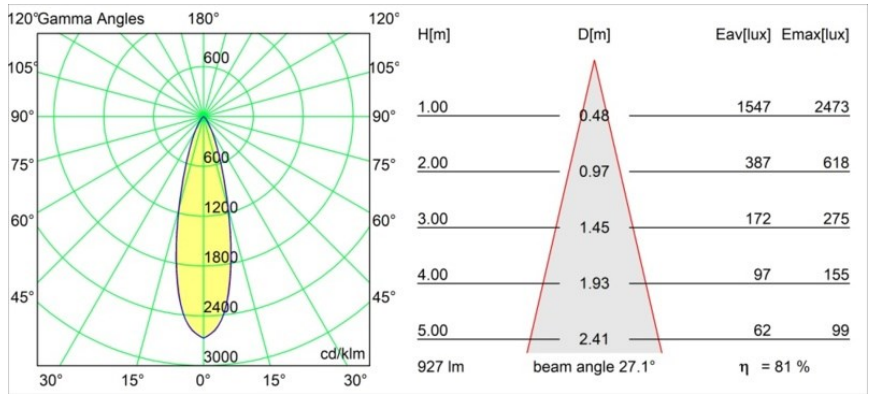

### Specifications

Material	13461232
Tipo de fuente de luz	LED
Tipo de LED	PISTA LINEAR SPOTS (8x)
Tecnología LED	PCB LED
CRI	Min. 90
Temperatura del color	3000K
Vida Útil	L90B20 @50.000 horas
Lámpara Incluida	Sí
Número de fuentes de luz	1
Código de flujo CIE	97 100 100 100 82
Binning (SDCM)	3
Dirección de la luz	Directo
Óptica	Colimador
Ángulo de Apertura medido (°)	27,1
Voltaje de entrada	48Vcc
Luminaire power (W)	9,0
Clasificación eléctrica	III
Clasificación del IP	20
Clasificación de hilo incandescente (°C)	960
Protocolo de regulación	1-10V
Interio/Exterior	Interior
Aplicación	Techo, Pared
Ajustabilidad	Not Applicable
Distancia al objeto iluminado (m)	0,1
Color principal & Acabado principal	Negro, Estructura
Peso bruto (g)	112,0
Flujo luminoso por lámpara (lm)	760
Eficacia (lm/W)	84
Índice de deslumbramiento	15
Remark	<ul style="list-style-type: none"> <li>• 3500K y 4000K bajo pedido</li> <li>• This is not a complete product. Pista track 48V system required.</li> <li>• Para instalaciones sin dimmer, se recomienda utilizar luminarias de 1-10 V.</li> </ul>

**TM30 & CRI diagram**

**Light distribution & beam diagram**

Diagrams