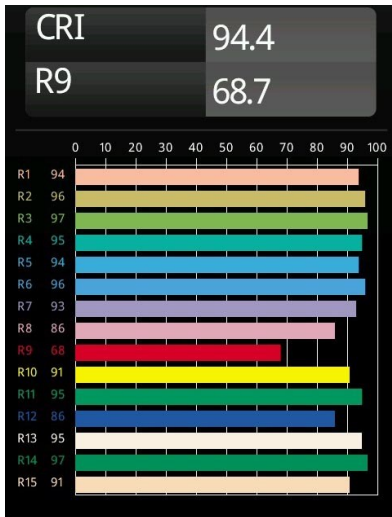

Date
Customer
Project
Type

*Pista Linear Spots Track 48V 302 1x LED 3000K Medium 1-10V Black Structure*

Pista es lo último en estética moderna: delgados carriles magnéticos, focos cada vez más pequeños y cables ultrafinos. Los diseñadores pueden jugar con diferentes módulos en raíles individuales o múltiples de diferentes longitudes y colores. Las posibilidades geométricas son infinitas.

### Specifications

Material	13461232
Tipo de fuente de luz	LED
Tipo de LED	PISTA LINEAR SPOTS (8x)
Tecnología LED	PCB LED
CRI	Min. 90
Temperatura del color	3000K
Vida Útil	L90B20 @50.000 horas
Lámpara Incluida	Sí
Número de fuentes de luz	1
Código de flujo CIE	97 100 100 100 82
Binning (SDCM)	3
Dirección de la luz	Directo
Óptica	Colimador
Ángulo de Apertura medido (°)	27,1
Voltaje de entrada	48Vcc
Luminaire power (W)	9,0
Clasificación eléctrica	III
Clasificación del IP	20
Clasificación de hilo incandescente (°C)	960
Protocolo de regulación	1-10V
Interio/Exterior	Interior
Aplicación	Techo, Pared
Ajustabilidad	Not Applicable
Distancia al objeto iluminado (m)	0,1
Color principal & Acabado principal	Negro, Estructura
Peso bruto (g)	112,0
Flujo luminoso por lámpara (lm)	760
Eficacia (lm/W)	84
Índice de deslumbramiento	15
Remark	<ul style="list-style-type: none"> <li>• 3500K y 4000K bajo pedido</li> <li>• This is not a complete product. Pista track 48V system required.</li> <li>• Para instalaciones sin dimmer, se recomienda utilizar luminarias de 1-10 V.</li> </ul>

**TM30 & CRI diagram**

**Light distribution & beam diagram**

Diagrams