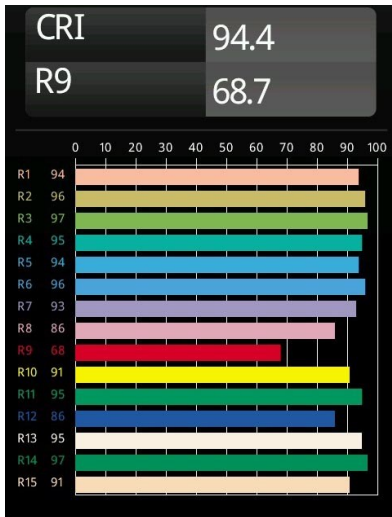

Date
Customer
Project
Type

*Pista Linear Spots Track 48V 302 1x LED 3000K Medium 1-10V Black Structure*

Pista es lo último en estética moderna: delgados carriles magnéticos, focos cada vez más pequeños y cables ultrafinos. Los diseñadores pueden jugar con diferentes módulos en raíles individuales o múltiples de diferentes longitudes y colores. Las posibilidades geométricas son infinitas.

### Specifications

Material	13461232
Tipo de fuente de luz	LED
Tipo de LED	PISTA LINEAR SPOTS (8x)
Tecnología LED	PCB LED
CRI	Min. 90
Temperatura del color	3000K
Vida Útil	L90B20 @50.000 horas
Lámpara Incluida	Sí
Número de fuentes de luz	1
Código de flujo CIE	97 100 100 100 82
Binning (SDCM)	3
Dirección de la luz	Directo
Óptica	Colimador
Ángulo de Apertura medido (°)	27,1
Voltaje de entrada	48Vcc
Luminaire power (W)	9,0
Clasificación eléctrica	III
Clasificación del IP	20
Clasificación de hilo incandescente (°C)	960
Protocolo de regulación	1-10V
Interio/Exterior	Interior
Aplicación	Techo, Pared
Ajustabilidad	Not Applicable
Distancia al objeto iluminado (m)	0,1
Color principal & Acabado principal	Negro, Estructura
Peso bruto (g)	112,0
Flujo luminoso por lámpara (lm)	760
Eficacia (lm/W)	84
Índice de deslumbramiento	15
Remark	<ul style="list-style-type: none"> <li>• 3500K y 4000K bajo pedido</li> <li>• This is not a complete product. Pista track 48V system required.</li> <li>• Para instalaciones sin dimmer, se recomienda utilizar luminarias de 1-10 V.</li> </ul>

**TM30 & CRI diagram**

**Light distribution & beam diagram**