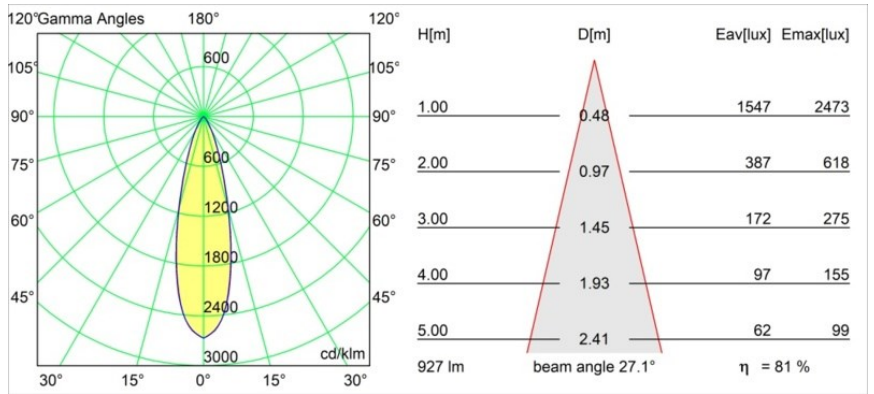

*Pista Linear Spots Track 48V 302 1x LED 3000K Medium 1-10V Black Structure*

Pista ist das Nonplusultra der modernen Ästhetik: schlanke magnetische Stromschienen, immer kleinere Strahler und ultradünne Kabel. Designer können mit verschiedenen Modulen auf einzelnen oder mehreren Stromschienen in verschiedenen Längen und Farben spielen. Die geometrischen Möglichkeiten sind endlos.

### Spezifikationen

Material	13461232
Typ der Lichtquelle	LED
LED Typ	PISTA LINEAR SPOTS (8x)
LED-Technologie	LED-Platine
CRI	Min. 90
Farbtemperatur	3000K
Lebensdauer	L90B20 bei 50.000 Stunden
Leuchtmittel enthalten	Ja
Anzahl Lichtquellen	1
CIE-Fluxcode	97 100 100 100 82
Binning (SDCM)	3
Lichtrichtung	Abwärts
Optik	Kollimator
Gemessene Abstrahlwinkel (°)	27,1
Eingangsspannung	48 Vdc
Luminaire power (W)	9,0
Schutzklasse	III
Schutzart	20
Glühdrahtprüfung (°C)	960
Dimmprotokoll	1-10V
Innen/Außen	Innen
Anwendung	Decke, Wand
Verstellbarkeit	Not Applicable
Abstand zum beleuchteten Objekt (m)	0,1
Primärfarbe & Primäres Finish	Schwarz, Strukturiert
Bruttogewicht (g)	112,0
Lichtstrom pro Lampe (lm)	760
Effizienz (lm/W)	84
UGR	15
Bemerkung	<ul style="list-style-type: none"> <li>• 3500K und 4000K auf Anfrage</li> <li>• Dies ist kein vollständiges Produkt. Pista Schiene 48 V-System erforderlich.</li> <li>• Für Installationen ohne Dimmer wird empfohlen, 1-10-V-Leuchten zu verwenden.</li> </ul>

**TM30 & CRI Diagramm**

**Lichtverteilung und Lichtverteilungskurve**

Diagramm