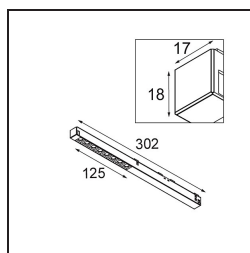

Pista Linear Spots Track 48V 302 1x LED 3000K Medium 1-10V Black Structure

Pista ist das Nonplusultra der modernen Ästhetik: schlanke magnetische Stromschienen, immer kleinere Strahler und ultradünne Kabel. Designer können mit verschiedenen Modulen auf einzelnen oder mehreren Stromschienen in verschiedenen Längen und Farben spielen. Die geometrischen Möglichkeiten sind endlos.

Spezifikationen

Material	13461232
Typ der Lichtquelle	LED
LED Typ	PISTA LINEAR SPOTS (8x)
LED-Technologie	LED-Platine
CRI	Min. 90
Farbtemperatur	3000K
Lebensdauer	L90B20 bei 50.000 Stunden
Leuchtmittel enthalten	Ja
Anzahl Lichtquellen	1
CIE-Fluxcode	97 100 100 100 82
Binning (SDCM)	3
Lichtrichtung	Abwärts
Optik	Kollimator
Gemessene Abstrahlwinkel (°)	27,1
Eingangsspannung	48 Vdc
Luminaire power (W)	9,0
Schutzklasse	III
Schutzart	20
Glühdrahtprüfung (°C)	960
Dimmprotokoll	1-10V
Innen/Außen	Innen
Anwendung	Decke, Wand
Verstellbarkeit	Not Applicable
Abstand zum beleuchteten Objekt (m)	0,1
Primärfarbe & Primäres Finish	Schwarz, Strukturiert
Bruttogewicht (g)	112,0
Lichtstrom pro Lampe (lm)	760
Effizienz (lm/W)	84
UGR	15
Bemerkung	<ul style="list-style-type: none"> • 3500K und 4000K auf Anfrage • Dies ist kein vollständiges Produkt. Pista Schiene 48 V-System erforderlich. • Für Installationen ohne Dimmer wird empfohlen, 1-10-V-Leuchten zu verwenden.