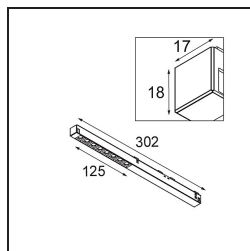

*Pista Linear Spots Track 48V 302 1x LED 3000K Medium 1-10V Black Structure*

Pista ist das Nonplusultra der modernen Ästhetik: schlanke magnetische Stromschienen, immer kleinere Strahler und ultradünne Kabel. Designer können mit verschiedenen Modulen auf einzelnen oder mehreren Stromschienen in verschiedenen Längen und Farben spielen. Die geometrischen Möglichkeiten sind endlos.

### Spezifikationen

Material	13461232
Typ der Lichtquelle	LED
LED Typ	PISTA LINEAR SPOTS (8x)
LED-Technologie	LED-Platine
CRI	Min. 90
Farbtemperatur	3000K
Lebensdauer	L90B20 bei 50.000 Stunden
Leuchtmittel enthalten	Ja
Anzahl Lichtquellen	1
CIE-Fluxcode	97 100 100 100 82
Binning (SDCM)	3
Lichtrichtung	Abwärts
Optik	Kollimator
Gemessene Abstrahlwinkel (°)	27,1
Eingangsspannung	48 Vdc
Luminaire power (W)	9,0
Schutzklasse	III
Schutzart	20
Glühdrahtprüfung (°C)	960
Dimmprotokoll	1-10V
Innen/Außen	Innen
Anwendung	Decke, Wand
Verstellbarkeit	Not Applicable
Abstand zum beleuchteten Objekt (m)	0,1
Primärfarbe & Primäres Finish	Schwarz, Strukturiert
Bruttogewicht (g)	112,0
Lichtstrom pro Lampe (lm)	760
Effizienz (lm/W)	84
UGR	15
Bemerkung	<ul style="list-style-type: none"> <li>• 3500K und 4000K auf Anfrage</li> <li>• Dies ist kein vollständiges Produkt. Pista Schiene 48 V-System erforderlich.</li> <li>• Für Installationen ohne Dimmer wird empfohlen, 1-10-V-Leuchten zu verwenden.</li> </ul>