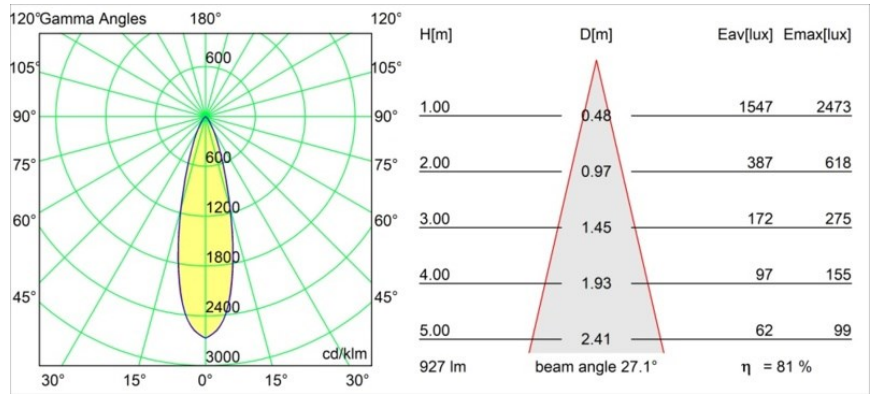

Pista Linear Spots Track 48V 302 1x LED 3000K Medium 1-10V Black Structure

Pista ist das Nonplusultra der modernen Ästhetik: schlanke magnetische Stromschienen, immer kleinere Strahler und ultradünne Kabel. Designer können mit verschiedenen Modulen auf einzelnen oder mehreren Stromschienen in verschiedenen Längen und Farben spielen. Die geometrischen Möglichkeiten sind endlos.

Spezifikationen

Material	13461232
Typ der Lichtquelle	LED
LED Typ	PISTA LINEAR SPOTS (8x)
LED-Technologie	LED-Platine
CRI	Min. 90
Farbtemperatur	3000K
Lebensdauer	L90B20 bei 50.000 Stunden
Leuchtmittel enthalten	Ja
Anzahl Lichtquellen	1
CIE-Fluxcode	97 100 100 100 82
Binning (SDCM)	3
Lichtrichtung	Abwärts
Optik	Kollimator
Gemessene Abstrahlwinkel (°)	27,1
Eingangsspannung	48 Vdc
Luminaire power (W)	9,0
Schutzklasse	III
Schutzart	20
Glühdrahtprüfung (°C)	960
Dimmprotokoll	1-10V
Innen/Außen	Innen
Anwendung	Decke, Wand
Verstellbarkeit	Not Applicable
Abstand zum beleuchteten Objekt (m)	0,1
Primärfarbe & Primäres Finish	Schwarz, Strukturiert
Bruttogewicht (g)	112,0
Lichtstrom pro Lampe (lm)	760
Effizienz (lm/W)	84
UGR	15
Bemerkung	<ul style="list-style-type: none"> • 3500K und 4000K auf Anfrage • Dies ist kein vollständiges Produkt. Pista Schiene 48 V-System erforderlich. • Für Installationen ohne Dimmer wird empfohlen, 1-10-V-Leuchten zu verwenden.

TM30 & CRI Diagramm

Lichtverteilung und Lichtverteilungskurve

Diagramm