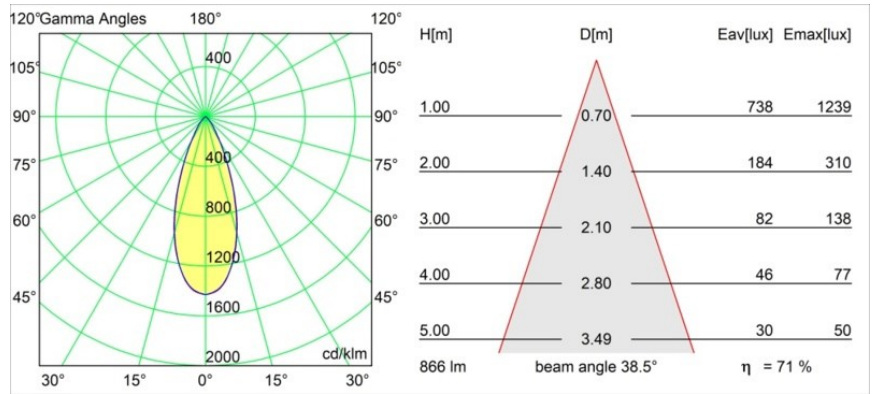

Lichtspreiding & Stralingsdiagram