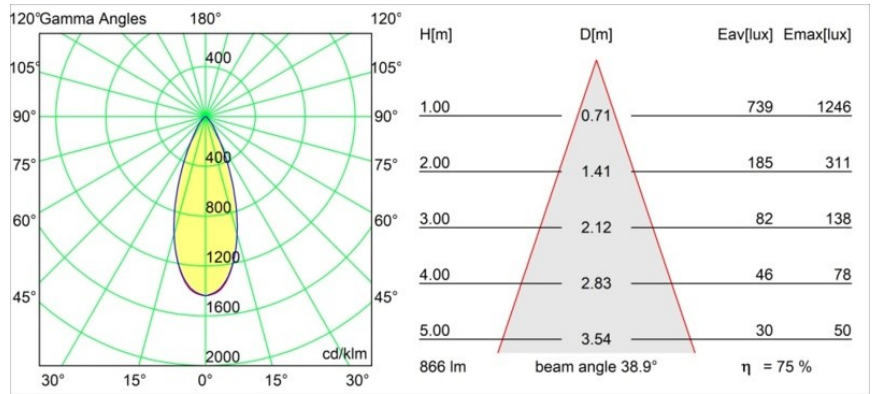

Lichtspreiding & Stralingsdiagram