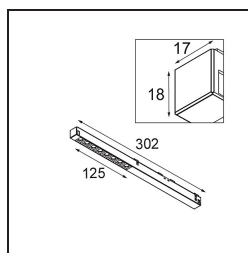

Datum
Klant
Project
Soort

*Pista Linear Spots Track 48V 302 1x LED 2700K Flood 1-10V White Structure*

Pista is de ultieme moderne esthetiek: slanke magnetische rails, steeds kleinere spots en ultradunne kabels. Ontwerpers kunnen spelen met verschillende modules op enkele of meervoudige rails in verschillende lengtes en kleuren. De geometrische mogelijkheden zijn eindeloos

### Specificaties

Materiaal	13461109
Type Lichtbron	LED
LED type	PISTA LINEAR SPOTS (8x)
LED technologie	Led-printplaat
CRI	Min. 90
Kleurtemperatuur	2700K
Levensduur	L90B05 bij 50.000 Uur
Lamp inbegrepen	Ja
Aantal Lichtbronnen	1
CIE-fluxcode	92 98 100 100 75
Binning (SDCM)	3
Lichtrichting	Omlaag
Optisch	Collimator
Gemeten gradenbundel (°)	38,9
Ingangsspanning	48Vdc
Luminaire power (W)	9,0
Elektriciteitsklasse	III
IP-klasse	20
Gloeidraadtest (°C)	960
Protocol Voor Dimmen	1-10V
Binnen/Buiten	Binnen
Toepassing	Plafond, Wand
Verstelbaarheid	Not Applicable
Afstand tot Verlicht Voorwerp (m)	0,1
Primaire Kleur & Primaire Afwerking	Wit, Structuur
Brutogewicht (g)	112,0
Lumenoutput per lampunit (lm)	653
Efficiëntie (lm/W)	72
UGR	19
Opmerking	<ul style="list-style-type: none"> <li>• 3500K en 4000K op verzoek</li> <li>• Dit is geen compleet product. Pista Track 48V systeem vereist.</li> <li>• Voor installaties zonder dimmer wordt aanbevolen om 1-10 V armaturen te gebruiken.</li> </ul>