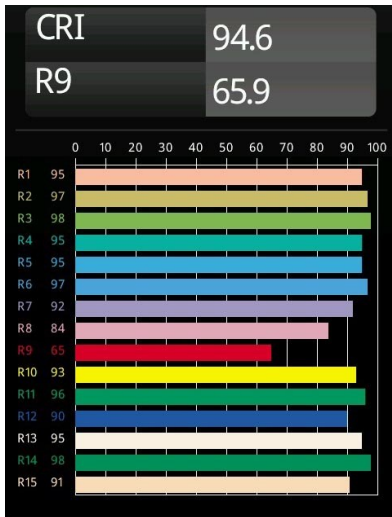

*Pista Linear Spots Track 48V 302 1x LED 2700K Flood 1-10V White Structure*

Pista es lo último en estética moderna: delgados carriles magnéticos, focos cada vez más pequeños y cables ultrafinos. Los diseñadores pueden jugar con diferentes módulos en raíles individuales o múltiples de diferentes longitudes y colores. Las posibilidades geométricas son infinitas.

### Specifications

Material	13461109
Tipo de fuente de luz	LED
Tipo de LED	PISTA LINEAR SPOTS (8x)
Tecnología LED	PCB LED
CRI	Min. 90
Temperatura del color	2700K
Vida Útil	L90B05 @50.000 horas
Lámpara Incluida	Sí
Número de fuentes de luz	1
Código de flujo CIE	92 98 100 100 75
Binning (SDCM)	3
Dirección de la luz	Directo
Óptica	Colimador
Ángulo de Apertura medido (°)	38,9
Voltaje de entrada	48Vcc
Luminaire power (W)	9,0
Clasificación eléctrica	III
Clasificación del IP	20
Clasificación de hilo incandescente (°C)	960
Protocolo de regulación	1-10V
Interio/Exterior	Interior
Aplicación	Techo, Pared
Ajustabilidad	Not Applicable
Distancia al objeto iluminado (m)	0,1
Color principal & Acabado principal	Blanco, Estructura
Peso bruto (g)	112,0
Flujo luminoso por lámpara (lm)	653
Eficacia (lm/W)	72
Índice de deslumbramiento	19
Remark	<ul style="list-style-type: none"> <li>• 3500K y 4000K bajo pedido</li> <li>• This is not a complete product. Pista track 48V system required.</li> <li>• Para instalaciones sin dimmer, se recomienda utilizar luminarias de 1-10 V.</li> </ul>

**TM30 & CRI diagram**

**Light distribution & beam diagram**