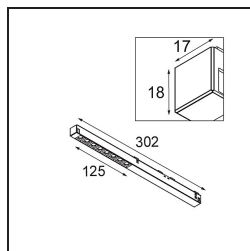

Pista Linear Spots Track 48V 302 1x LED 2700K Flood 1-10V White Structure

Pista ist das Nonplusultra der modernen Ästhetik: schlanke magnetische Stromschienen, immer kleinere Strahler und ultradünne Kabel. Designer können mit verschiedenen Modulen auf einzelnen oder mehreren Stromschienen in verschiedenen Längen und Farben spielen. Die geometrischen Möglichkeiten sind endlos.

Spezifikationen

Material	13461109
Typ der Lichtquelle	LED
LED Typ	PISTA LINEAR SPOTS (8x)
LED-Technologie	LED-Platine
CRI	Min. 90
Farbtemperatur	2700K
Lebensdauer	L90 B05 bei 50.000 Stunden
Leuchtmittel enthalten	Ja
Anzahl Lichtquellen	1
CIE-Fluxcode	92 98 100 100 75
Binning (SDCM)	3
Lichtrichtung	Abwärts
Optik	Kollimator
Gemessene Abstrahlwinkel (°)	38,9
Eingangsspannung	48 Vdc
Luminaire power (W)	9,0
Schutzklasse	III
Schutzart	20
Glühdrahtprüfung (°C)	960
Dimmprotokoll	1-10V
Innen/Außen	Innen
Anwendung	Decke, Wand
Verstellbarkeit	Not Applicable
Abstand zum beleuchteten Objekt (m)	0,1
Primärfarbe & Primäres Finish	Weiß, Strukturiert
Bruttogewicht (g)	112,0
Lichtstrom pro Lampe (lm)	653
Effizienz (lm/W)	72
UGR	19
Bemerkung	<ul style="list-style-type: none"> • 3500K und 4000K auf Anfrage • Dies ist kein vollständiges Produkt. Pista Schiene 48 V-System erforderlich. • Für Installationen ohne Dimmer wird empfohlen, 1-10-V-Leuchten zu verwenden.