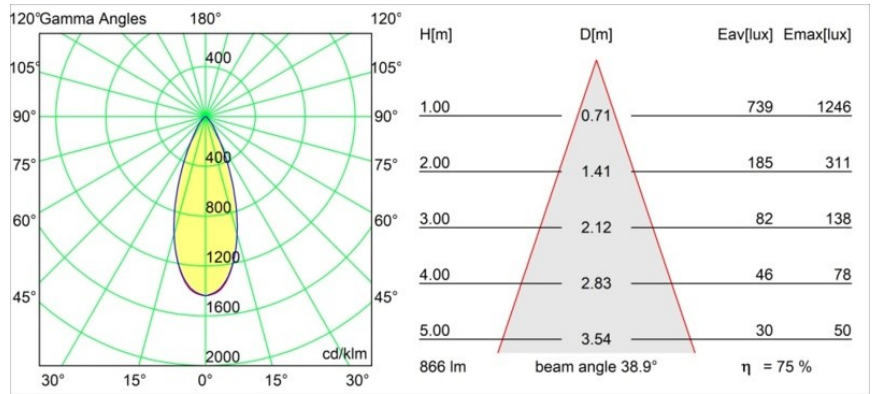

Pista Linear Spots Track 48V 302 1x LED 2700K Flood 1-10V White Structure

Pista ist das Nonplusultra der modernen Ästhetik: schlanke magnetische Stromschienen, immer kleinere Strahler und ultradünne Kabel. Designer können mit verschiedenen Modulen auf einzelnen oder mehreren Stromschienen in verschiedenen Längen und Farben spielen. Die geometrischen Möglichkeiten sind endlos.

Spezifikationen

Material	13461109
Typ der Lichtquelle	LED
LED Typ	PISTA LINEAR SPOTS (8x)
LED-Technologie	LED-Platine
CRI	Min. 90
Farbtemperatur	2700K
Lebensdauer	L90 B05 bei 50.000 Stunden
Leuchtmittel enthalten	Ja
Anzahl Lichtquellen	1
CIE-Fluxcode	92 98 100 100 75
Binning (SDCM)	3
Lichtrichtung	Abwärts
Optik	Kollimator
Gemessene Abstrahlwinkel (°)	38,9
Eingangsspannung	48 Vdc
Luminaire power (W)	9,0
Schutzklasse	III
Schutzart	20
Glühdrahtprüfung (°C)	960
Dimmprotokoll	1-10V
Innen/Außen	Innen
Anwendung	Decke, Wand
Verstellbarkeit	Not Applicable
Abstand zum beleuchteten Objekt (m)	0,1
Primärfarbe & Primäres Finish	Weiß, Strukturiert
Bruttogewicht (g)	112,0
Lichtstrom pro Lampe (lm)	653
Effizienz (lm/W)	72
UGR	19
Bemerkung	<ul style="list-style-type: none"> • 3500K und 4000K auf Anfrage • Dies ist kein vollständiges Produkt. Pista Schiene 48 V-System erforderlich. • Für Installationen ohne Dimmer wird empfohlen, 1-10-V-Leuchten zu verwenden.

TM30 & CRI Diagramm

Lichtverteilung und Lichtverteilungskurve

Diagramm