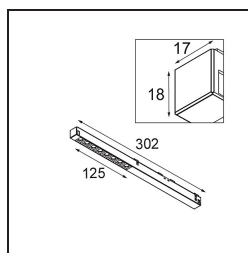

Datum
Klant
Project
Soort

Pista Linear Spots Track 48V 302 1x LED 2700K Medium 1-10V Black Structure

Pista is de ultieme moderne esthetiek: slanke magnetische rails, steeds kleinere spots en ultradunne kabels. Ontwerpers kunnen spelen met verschillende modules op enkele of meervoudige rails in verschillende lengtes en kleuren. De geometrische mogelijkheden zijn eindeloos

Specificaties

Materiaal	13461032
Type Lichtbron	LED
LED type	PISTA LINEAR SPOTS (8x)
LED technologie	Led-printplaat
CRI	Min. 90
Kleurtemperatuur	2700K
Levensduur	L90B20 bij 50.000 Uur
Lamp inbegrepen	Ja
Aantal Lichtbronnen	1
CIE-fluxcode	97 100 100 100 82
Binning (SDCM)	3
Lichtrichting	Omlaag
Optisch	Collimator
Gemeten gradenbundel (°)	27,1
Ingangsspanning	48Vdc
Luminaire power (W)	9,0
Elektriciteitsklasse	III
IP-klasse	20
Gloeidraadtest (°C)	960
Protocol Voor Dimmen	1-10V
Binnen/Buiten	Binnen
Toepassing	Plafond, Wand
Verstelbaarheid	Not Applicable
Afstand tot Verlicht Voorwerp (m)	0,1
Primaire Kleur & Primaire Afwerking	Zwart, Structuur
Brutogewicht (g)	112,0
Lumenoutput per lampunit (lm)	710
Efficiëntie (lm/W)	78
UGR	15
Opmerking	<ul style="list-style-type: none"> • 3500K en 4000K op verzoek • Dit is geen compleet product. Pista Track 48V systeem vereist. • Voor installaties zonder dimmer wordt aanbevolen om 1-10 V armaturen te gebruiken.