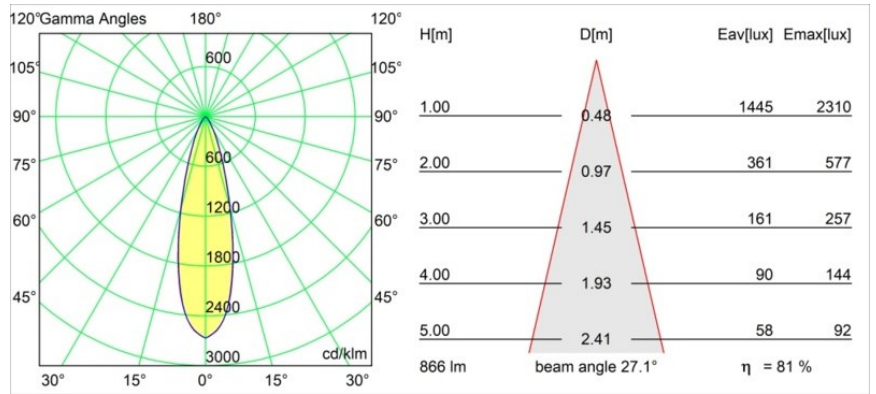

Lichtspreiding & Stralingsdiagram