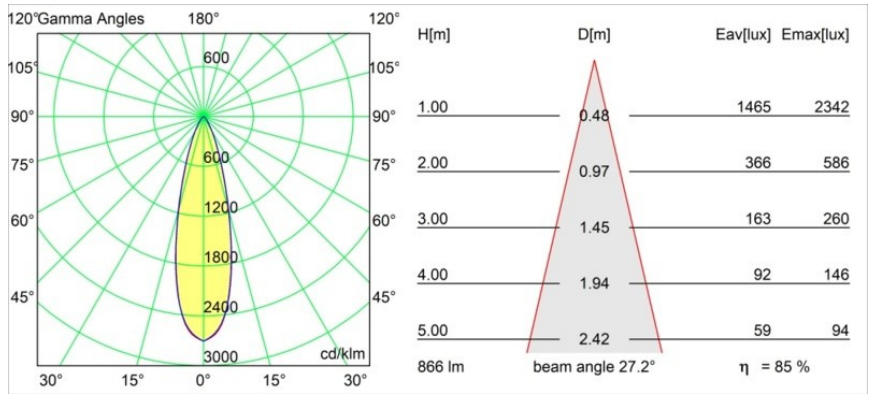

Lichtspreiding & Stralingsdiagram