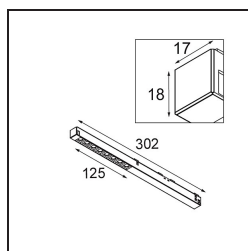

Pista Linear Spots Track 48V 302 1x LED 2700K Medium 1-10V White Structure

Pista ist das Nonplusultra der modernen Ästhetik: schlanke magnetische Stromschienen, immer kleinere Strahler und ultradünne Kabel. Designer können mit verschiedenen Modulen auf einzelnen oder mehreren Stromschienen in verschiedenen Längen und Farben spielen. Die geometrischen Möglichkeiten sind endlos.

Spezifikationen

Material	13461009
Typ der Lichtquelle	LED
LED Typ	PISTA LINEAR SPOTS (8x)
LED-Technologie	LED-Platine
CRI	Min. 90
Farbtemperatur	2700K
Lebensdauer	L90B20 bei 50.000 Stunden
Leuchtmittel enthalten	Ja
Anzahl Lichtquellen	1
CIE-Fluxcode	95 99 100 100 86
Binning (SDCM)	3
Lichtrichtung	Abwärts
Optik	Kollimator
Gemessene Abstrahlwinkel (°)	27,2
Eingangsspannung	48 Vdc
Luminaire power (W)	9,0
Schutzklasse	III
Schutzart	20
Glühdrahtprüfung (°C)	960
Dimmprotokoll	1-10V
Innen/Außen	Innen
Anwendung	Decke, Wand
Verstellbarkeit	Not Applicable
Abstand zum beleuchteten Objekt (m)	0,1
Primärfarbe & Primäres Finish	Weiß, Strukturiert
Bruttogewicht (g)	112,0
Lichtstrom pro Lampe (lm)	744
Effizienz (lm/W)	82
UGR	17
Bemerkung	<ul style="list-style-type: none"> • 3500K und 4000K auf Anfrage • Dies ist kein vollständiges Produkt. Pista Schiene 48 V-System erforderlich. • Für Installationen ohne Dimmer wird empfohlen, 1-10-V-Leuchten zu verwenden.