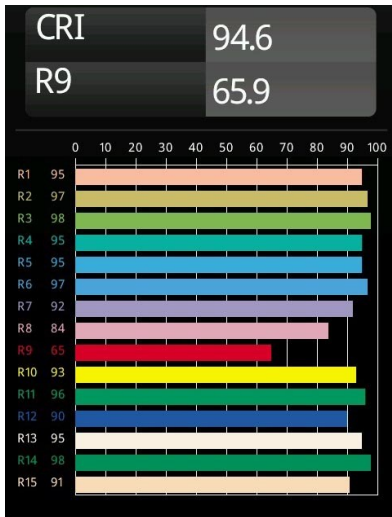

Pista Linear Spots Track 48V 302 1x LED 2700K Medium 1-10V White Structure

Pista ist das Nonplusultra der modernen Ästhetik: schlanke magnetische Stromschienen, immer kleinere Strahler und ultradünne Kabel. Designer können mit verschiedenen Modulen auf einzelnen oder mehreren Stromschienen in verschiedenen Längen und Farben spielen. Die geometrischen Möglichkeiten sind endlos.

Spezifikationen

Material	13461009
Typ der Lichtquelle	LED
LED Typ	PISTA LINEAR SPOTS (8x)
LED-Technologie	LED-Platine
CRI	Min. 90
Farbtemperatur	2700K
Lebensdauer	L90B20 bei 50.000 Stunden
Leuchtmittel enthalten	Ja
Anzahl Lichtquellen	1
CIE-Fluxcode	95 99 100 100 86
Binning (SDCM)	3
Lichtrichtung	Abwärts
Optik	Kollimator
Gemessene Abstrahlwinkel (°)	27,2
Eingangsspannung	48 Vdc
Luminaire power (W)	9,0
Schutzklasse	III
Schutzart	20
Glühdrahtprüfung (°C)	960
Dimmprotokoll	1-10V
Innen/Außen	Innen
Anwendung	Decke, Wand
Verstellbarkeit	Not Applicable
Abstand zum beleuchteten Objekt (m)	0,1
Primärfarbe & Primäres Finish	Weiß, Strukturiert
Bruttogewicht (g)	112,0
Lichtstrom pro Lampe (lm)	744
Effizienz (lm/W)	82
UGR	17
Bemerkung	<ul style="list-style-type: none"> • 3500K und 4000K auf Anfrage • Dies ist kein vollständiges Produkt. Pista Schiene 48 V-System erforderlich. • Für Installationen ohne Dimmer wird empfohlen, 1-10-V-Leuchten zu verwenden.

TM30 & CRI Diagramm

Lichtverteilung und Lichtverteilungskurve

Diagramm