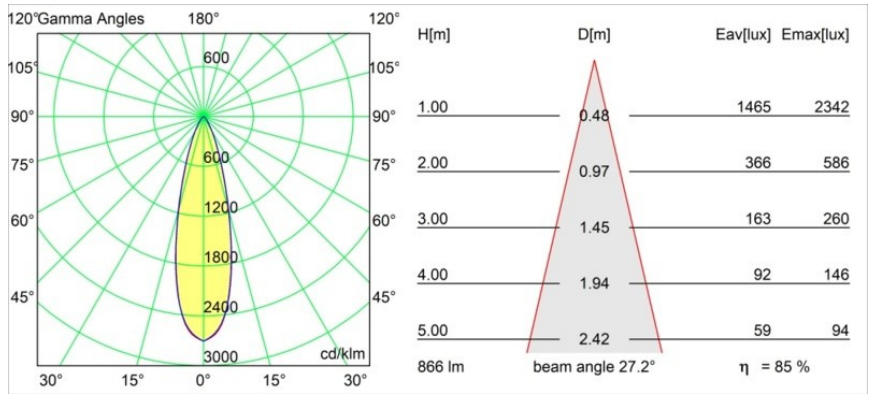

Pista Linear Spots Track 48V 302 1x LED 2700K Medium 1-10V White Structure

Pista ist das Nonplusultra der modernen Ästhetik: schlanke magnetische Stromschienen, immer kleinere Strahler und ultradünne Kabel. Designer können mit verschiedenen Modulen auf einzelnen oder mehreren Stromschienen in verschiedenen Längen und Farben spielen. Die geometrischen Möglichkeiten sind endlos.

Spezifikationen

Material	13461009
Typ der Lichtquelle	LED
LED Typ	PISTA LINEAR SPOTS (8x)
LED-Technologie	LED-Platine
CRI	Min. 90
Farbtemperatur	2700K
Lebensdauer	L90B20 bei 50.000 Stunden
Leuchtmittel enthalten	Ja
Anzahl Lichtquellen	1
CIE-Fluxcode	95 99 100 100 86
Binning (SDCM)	3
Lichtrichtung	Abwärts
Optik	Kollimator
Gemessene Abstrahlwinkel (°)	27,2
Eingangsspannung	48 Vdc
Luminaire power (W)	9,0
Schutzklasse	III
Schutzart	20
Glühdrahtprüfung (°C)	960
Dimmprotokoll	1-10V
Innen/Außen	Innen
Anwendung	Decke, Wand
Verstellbarkeit	Not Applicable
Abstand zum beleuchteten Objekt (m)	0,1
Primärfarbe & Primäres Finish	Weiß, Strukturiert
Bruttogewicht (g)	112,0
Lichtstrom pro Lampe (lm)	744
Effizienz (lm/W)	82
UGR	17
Bemerkung	<ul style="list-style-type: none"> • 3500K und 4000K auf Anfrage • Dies ist kein vollständiges Produkt. Pista Schiene 48 V-System erforderlich. • Für Installationen ohne Dimmer wird empfohlen, 1-10-V-Leuchten zu verwenden.

TM30 & CRI Diagramm

Lichtverteilung und Lichtverteilungskurve

Diagramm