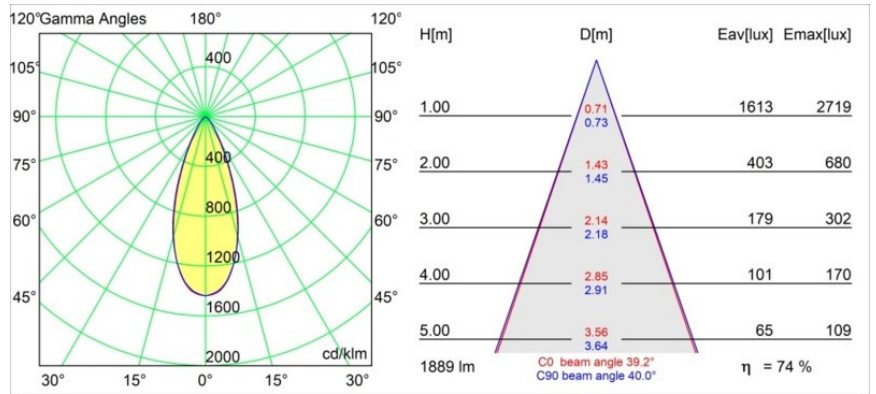

Lichtspreiding & Stralingsdiagram