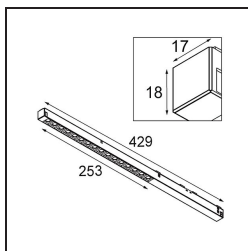

Date
Customer
Project
Type

*Pista Linear Spots Track 48V 429 1x LED 3000K Flood DALI White Structure*

Pista è il massimo dell'estetica moderna: binari magnetici sottili, luci spot sempre più piccole e cavi sottilissimi. I progettisti possono giocare con moduli diversi su binari singoli o multipli, in lunghezze e colori diversi. Le possibilità geometriche sono infinite.

### Specifications

Materiale	13460709
Tipo di Sorgente	LED
Tipologia LED	PISTA LINEAR SPOTS (16x)
Tecnologie LED	LED PCB
CRI	Min. 90
Temperatura di colore della luce	3000K
Vita utile	L90B20 @50.000 ore
Lampadina inclusa	Sì
Numero di fonte luminosa	1
Codice di flusso CIE	91 98 100 100 79
Binning (SDCM)	3
Direzione della luce	Diretta
Ottiche	Collimatore
Fascio misurato (°)	39,1
Volt in ingresso	48Vdc
Luminaire power (W)	19,0
Classificazione elettrica	III
Grado IP	20
Test filo a caldo (°C)	960
Protocollo di regolazione (Dimmer)	DALI
DALI Standard	DALI-2
Interno/Esterno	Interno
Applicazione	Soffitto, Parete
Orientabilità	Not Applicable
Distanza dall'oggetto illuminato (m)	0,1
Colore primario & Finitura primaria	Bianco, Strutturata
Peso lordo (g)	188,0
Flusso luminoso per lampade (lm)	1498
Efficienza (lm/W)	78
Livello abbagliamento	20
Remark	<ul style="list-style-type: none"> <li>• 3500K su richiesta</li> <li>• Le illuminazioni Pista 48V bianche hanno un adattatore per binario bianco. Tutte le altre illuminazioni Pista 48V hanno un adattatore per binario nero. Deviazioni da ciò sono possibili solo</li> </ul>