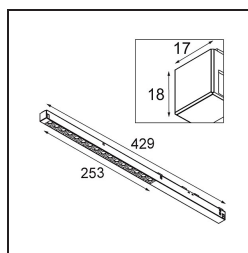

Datum
Klant
Project
Soort

Pista Linear Spots Track 48V 429 1x LED 3000K Medium DALI Black Structure

Pista is de ultieme moderne esthetiek: slanke magnetische rails, steeds kleinere spots en ultradunne kabels. Ontwerpers kunnen spelen met verschillende modules op enkele of meervoudige rails in verschillende lengtes en kleuren. De geometrische mogelijkheden zijn eindeloos

Specificaties

Materiaal	13460632
Type Lichtbron	LED
LED type	PISTA LINEAR SPOTS (16x)
LED technologie	Led-printplaat
CRI	Min. 90
Kleurtemperatuur	3000K
Levensduur	L90B20 bij 50.000 Uur
Lamp inbegrepen	Ja
Aantal Lichtbronnen	1
CIE-fluxcode	96 100 100 100 81
Binning (SDCM)	3
Lichtrichting	Omlaag
Optisch	Collimator
Gemeten gradenbundel (°)	27,9
Ingangsspanning	48Vdc
Luminaire power (W)	19,0
Elektriciteitsklasse	III
IP-klasse	20
Gloeidraadtest (°C)	960
Protocol Voor Dimmen	DALI
DALI Standard	DALI-2
Binnen/Buiten	Binnen
Toepassing	Plafond, Wand
Verstelbaarheid	Not Applicable
Afstand tot Verlicht Voorwerp (m)	0,1
Primaire Kleur & Primaire Afwerking	Zwart, Structuur
Brutogewicht (g)	188,0
Lumenoutput per lampunit (lm)	1530
Efficiëntie (lm/W)	80
UGR	16