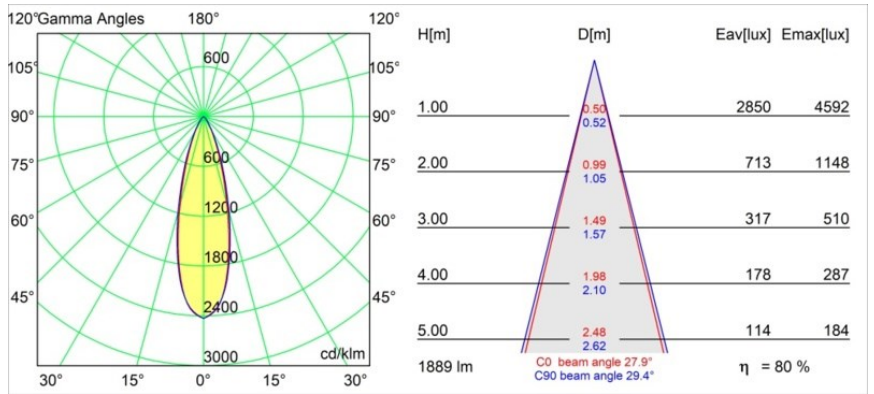

Lichtspreiding & Stralingsdiagram