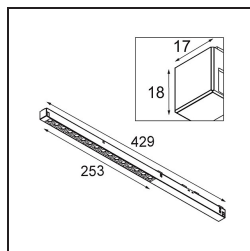

Datum
Klant
Project
Soort

Pista Linear Spots Track 48V 429 1x LED 3000K Medium DALI Black Structure

Pista is de ultieme moderne esthetiek: slanke magnetische rails, steeds kleinere spots en ultradunne kabels. Ontwerpers kunnen spelen met verschillende modules op enkele of meervoudige rails in verschillende lengtes en kleuren. De geometrische mogelijkheden zijn eindeloos

Specificaties

Materiaal	13460632
Type Lichtbron	LED
LED type	PISTA LINEAR SPOTS (16x)
LED technologie	Led-printplaat
CRI	Min. 90
Kleurtemperatuur	3000K
Levensduur	L90B20 bij 50.000 Uur
Lamp inbegrepen	Ja
Aantal Lichtbronnen	1
CIE-fluxcode	96 100 100 100 81
Binning (SDCM)	3
Lichtrichting	Omlaag
Optisch	Collimator
Gemeten gradenbundel (°)	27,9
Ingangsspanning	48Vdc
Luminaire power (W)	19,0
Elektriciteitsklasse	III
IP-klasse	20
Gloeidraadtest (°C)	960
Protocol Voor Dimmen	DALI
DALI Standard	DALI-2
Binnen/Buiten	Binnen
Toepassing	Plafond, Wand
Verstelbaarheid	Not Applicable
Afstand tot Verlicht Voorwerp (m)	0,1
Primaire Kleur & Primaire Afwerking	Zwart, Structuur
Brutogewicht (g)	188,0
Lumenoutput per lampunit (lm)	1530
Efficiëntie (lm/W)	80
UGR	16
Opmerking	<ul style="list-style-type: none"> • 3500K en 4000K op verzoek • Dit is geen compleet product. Pista Track 48V systeem vereist. • Voor installaties zonder dimmer wordt aanbevolen om 1-10 V armaturen te gebruiken.