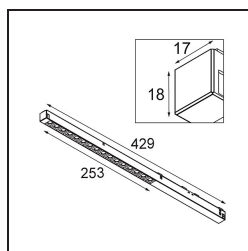

Pista Linear Spots Track 48V 429 1x LED 3000K Medium DALI Black Structure

Pista è il massimo dell'estetica moderna: binari magnetici sottili, luci spot sempre più piccole e cavi sottilissimi. I progettisti possono giocare con moduli diversi su binari singoli o multipli, in lunghezze e colori diversi. Le possibilità geometriche sono infinite.

Specifications

Materiale	13460632
Tipo di Sorgente	LED
Tipologia LED	PISTA LINEAR SPOTS (16x)
Tecnologie LED	LED PCB
CRI	Min. 90
Temperatura di colore della luce	3000K
Vita utile	L90B20 @50.000 ore
Lampadina inclusa	Sì
Numero di fonte luminosa	1
Codice di flusso CIE	96 100 100 100 81
Binning (SDCM)	3
Direzione della luce	Diretta
Ottiche	Collimatore
Fascio misurato (°)	27,9
Volt in ingresso	48Vdc
Luminaire power (W)	19,0
Classificazione elettrica	III
Grado IP	20
Test filo a caldo (°C)	960
Protocollo di regolazione (Dimmer)	DALI
DALI Standard	DALI-2
Interno/Esterno	Interno
Applicazione	Soffitto, Parete
Orientabilità	Not Applicable
Distanza dall'oggetto illuminato (m)	0,1
Colore primario & Finitura primaria	Nero, Strutturata
Peso lordo (g)	188,0
Flusso luminoso per lampade (lm)	1530
Efficienza (lm/W)	80
Livello abbagliamento	16