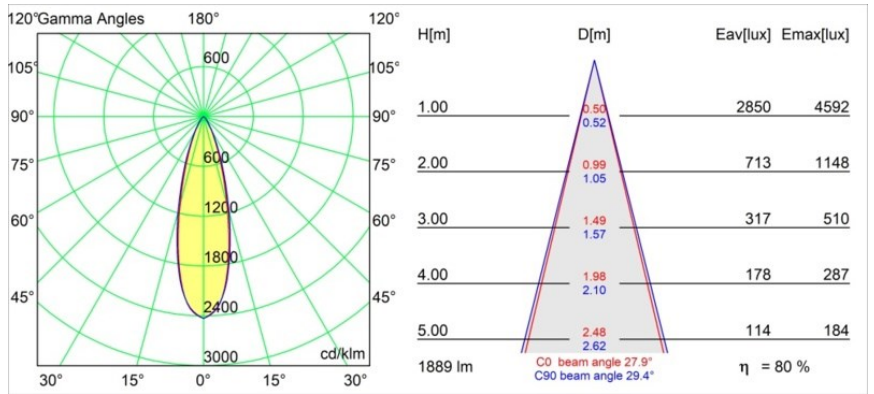

Specifications

Materiale	13460632
Tipo di Sorgente	LED
Tipologia LED	PISTA LINEAR SPOTS (16x)
Tecnologie LED	LED PCB
CRI	Min. 90
Temperatura di colore della luce	3000K
Vita utile	L90B20 @50.000 ore
Lampadina inclusa	Sì
Numero di fonte luminosa	1
Codice di flusso CIE	96 100 100 100 81
Binning (SDCM)	3
Direzione della luce	Diretta
Ottiche	Collimatore
Fascio misurato (°)	27,9
Volt in ingresso	48Vdc
Luminaire power (W)	19,0
Classificazione elettrica	III
Grado IP	20
Test filo a caldo (°C)	960
Protocollo di regolazione (Dimmer)	DALI
DALI Standard	DALI-2
Interno/Esterno	Interno
Applicazione	Soffitto, Parete
Orientabilità	Not Applicable
Distanza dall'oggetto illuminato (m)	0,1
Colore primario & Finitura primaria	Nero, Strutturata
Peso lordo (g)	188,0
Flusso luminoso per lampade (lm)	1530
Efficienza (lm/W)	80
Livello abbagliamento	16

Light distribution & beam diagram

Diagrams