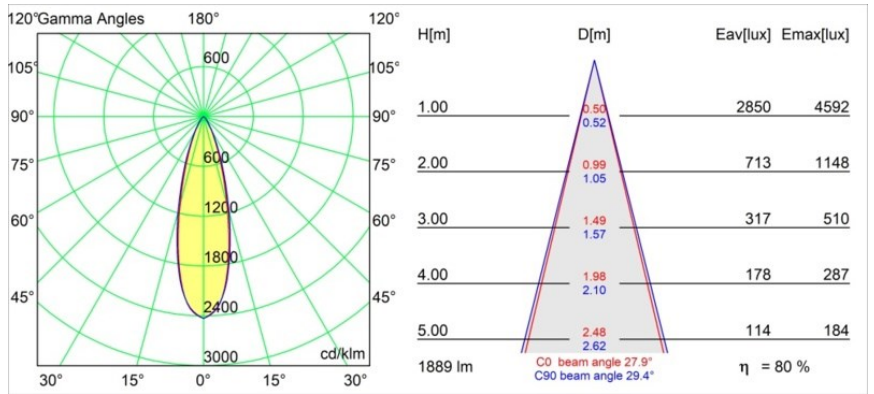

### Specifications

Material	13460632
Tipo de fuente de luz	LED
Tipo de LED	PISTA LINEAR SPOTS (16x)
Tecnología LED	PCB LED
CRI	Min. 90
Temperatura del color	3000K
Vida Útil	L90B20 @50.000 horas
Lámpara Incluida	Sí
Número de fuentes de luz	1
Código de flujo CIE	96 100 100 100 81
Binning (SDCM)	3
Dirección de la luz	Directo
Óptica	Colimador
Ángulo de Apertura medido (°)	27,9
Voltaje de entrada	48Vcc
Luminaire power (W)	19,0
Clasificación eléctrica	III
Clasificación del IP	20
Clasificación de hilo incandescente (°C)	960
Protocolo de regulación	DALI
DALI Standard	DALI-2
Interio/Exterior	Interior
Aplicación	Techo, Pared
Ajustabilidad	Not Applicable
Distancia al objeto iluminado (m)	0,1
Color principal & Acabado principal	Negro, Estructura
Peso bruto (g)	188,0
Flujo luminoso por lámpara (lm)	1530
Eficacia (lm/W)	80
Índice de deslumbramiento	16

**Light distribution & beam diagram**

Diagrams