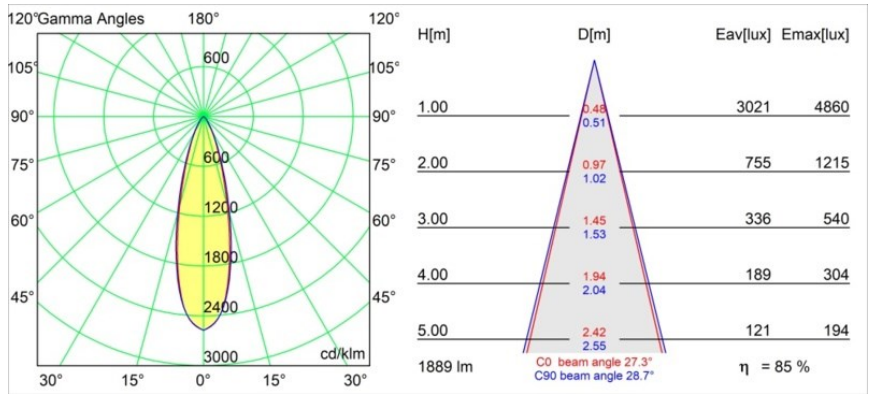

Lichtspreiding & Stralingsdiagram