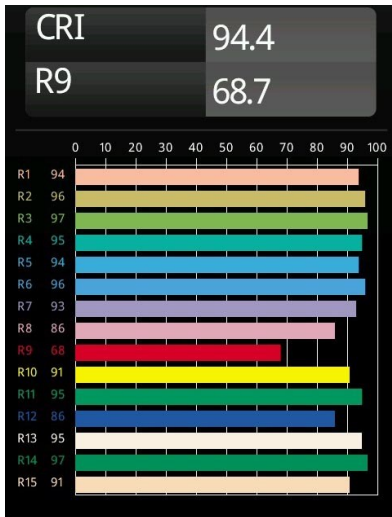

Date
Customer
Project
Type

*Pista Linear Spots Track 48V 429 1x LED 3000K Medium DALI White Structure*

Pista è il massimo dell'estetica moderna: binari magnetici sottili, luci spot sempre più piccole e cavi sottilissimi. I progettisti possono giocare con moduli diversi su binari singoli o multipli, in lunghezze e colori diversi. Le possibilità geometriche sono infinite.

### Specifications

Materiale	13460609
Tipo di Sorgente	LED
Tipologia LED	PISTA LINEAR SPOTS (16x)
Tecnologie LED	LED PCB
CRI	Min. 90
Temperatura di colore della luce	3000K
Vita utile	L90B20 @50.000 ore
Lampadina inclusa	Sì
Numero di fonte luminosa	1
Codice di flusso CIE	94 99 100 100 86
Binning (SDCM)	3
Direzione della luce	Diretta
Ottiche	Collimatore
Fascio misurato (°)	27,3
Volt in ingresso	48Vdc
Luminaire power (W)	19,0
Classificazione elettrica	III
Grado IP	20
Test filo a caldo (°C)	960
Protocollo di regolazione (Dimmer)	DALI
DALI Standard	DALI-2
Interno/Esterno	Interno
Applicazione	Soffitto, Parete
Orientabilità	Not Applicable
Distanza dall'oggetto illuminato (m)	0,1
Colore primario & Finitura primaria	Bianco, Strutturata
Peso lordo (g)	188,0
Flusso luminoso per lampade (lm)	1623
Efficienza (lm/W)	85
Livello abbagliamento	18

---

Remark

- 3500K e 4000K su richiesta
  - This is not a complete product. Pista track 48V system required.
  - Per le installazioni senza dimmer, si raccomanda l'uso di apparecchi da 1-10 V.
-

**TM30 & CRI diagram**

**Light distribution & beam diagram**

Diagrams