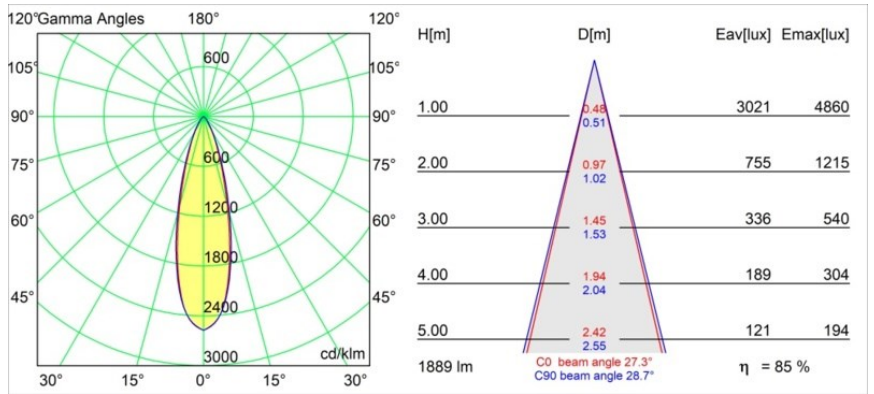

### Specifications

Materiale	13460609
Tipo di Sorgente	LED
Tipologia LED	PISTA LINEAR SPOTS (16x)
Tecnologie LED	LED PCB
CRI	Min. 90
Temperatura di colore della luce	3000K
Vita utile	L90B20 @50.000 ore
Lampadina inclusa	Sì
Numero di fonte luminosa	1
Codice di flusso CIE	94 99 100 100 86
Binning (SDCM)	3
Direzione della luce	Diretta
Ottiche	Collimatore
Fascio misurato (°)	27,3
Volt in ingresso	48Vdc
Luminaire power (W)	19,0
Classificazione elettrica	III
Grado IP	20
Test filo a caldo (°C)	960
Protocollo di regolazione (Dimmer)	DALI
DALI Standard	DALI-2
Interno/Esterno	Interno
Applicazione	Soffitto, Parete
Orientabilità	Not Applicable
Distanza dall'oggetto illuminato (m)	0,1
Colore primario & Finitura primaria	Bianco, Strutturata
Peso lordo (g)	188,0
Flusso luminoso per lampade (lm)	1623
Efficienza (lm/W)	85
Livello abbagliamento	18

**Light distribution & beam diagram**

Diagrams