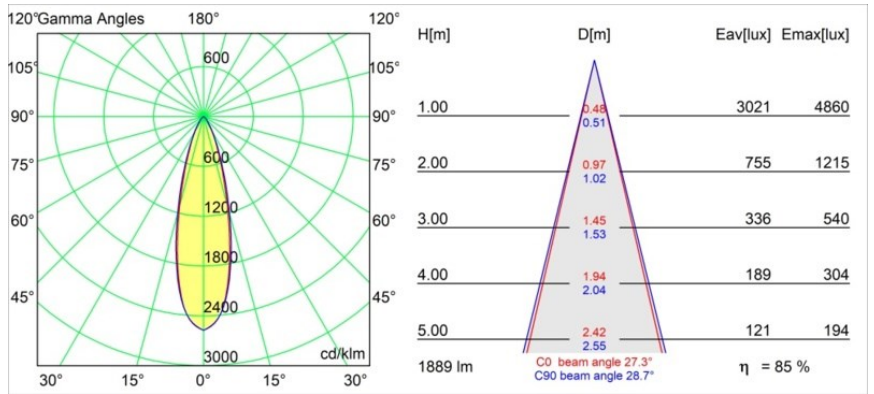

Specifications

Material	13460609
Tipo de fuente de luz	LED
Tipo de LED	PISTA LINEAR SPOTS (16x)
Tecnología LED	PCB LED
CRI	Min. 90
Temperatura del color	3000K
Vida Útil	L90B20 @50.000 horas
Lámpara Incluida	Sí
Número de fuentes de luz	1
Código de flujo CIE	94 99 100 100 86
Binning (SDCM)	3
Dirección de la luz	Directo
Óptica	Colimador
Ángulo de Apertura medido (°)	27,3
Voltaje de entrada	48Vcc
Luminaire power (W)	19,0
Clasificación eléctrica	III
Clasificación del IP	20
Clasificación de hilo incandescente (°C)	960
Protocolo de regulación	DALI
DALI Standard	DALI-2
Interio/Exterior	Interior
Aplicación	Techo, Pared
Ajustabilidad	Not Applicable
Distancia al objeto iluminado (m)	0,1
Color principal & Acabado principal	Blanco, Estructura
Peso bruto (g)	188,0
Flujo luminoso por lámpara (lm)	1623
Eficacia (lm/W)	85
Índice de deslumbramiento	18

Light distribution & beam diagram

Diagrams