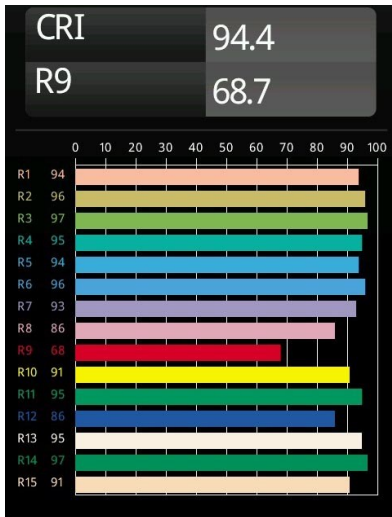

Pista Linear Spots Track 48V 429 1x LED 3000K Medium DALI White Structure

Pista es lo último en estética moderna: delgados carriles magnéticos, focos cada vez más pequeños y cables ultrafinos. Los diseñadores pueden jugar con diferentes módulos en raíles individuales o múltiples de diferentes longitudes y colores. Las posibilidades geométricas son infinitas.

Specifications

Material	13460609
Tipo de fuente de luz	LED
Tipo de LED	PISTA LINEAR SPOTS (16x)
Tecnología LED	PCB LED
CRI	Min. 90
Temperatura del color	3000K
Vida Útil	L90B20 @50.000 horas
Lámpara Incluida	Sí
Número de fuentes de luz	1
Código de flujo CIE	94 99 100 100 86
Binning (SDCM)	3
Dirección de la luz	Directo
Óptica	Colimador
Ángulo de Apertura medido (°)	27,3
Voltaje de entrada	48Vcc
Luminaire power (W)	19,0
Clasificación eléctrica	III
Clasificación del IP	20
Clasificación de hilo incandescente (°C)	960
Protocolo de regulación	DALI
DALI Standard	DALI-2
Interio/Exterior	Interior
Aplicación	Techo, Pared
Ajustabilidad	Not Applicable
Distancia al objeto iluminado (m)	0,1
Color principal & Acabado principal	Blanco, Estructura
Peso bruto (g)	188,0
Flujo luminoso por lámpara (lm)	1623
Eficacia (lm/W)	85
Índice de deslumbramiento	18

Remark

- 3500K y 4000K bajo pedido
 - This is not a complete product. Pista track 48V system required.
 - Para instalaciones sin dimmer, se recomienda utilizar luminarias de 1-10 V.
-

TM30 & CRI diagram

Light distribution & beam diagram

Diagrams