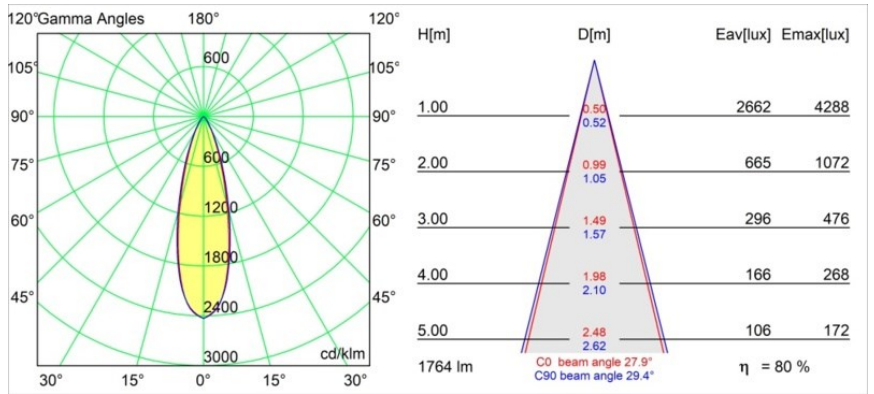

Lichtspreiding & Stralingsdiagram