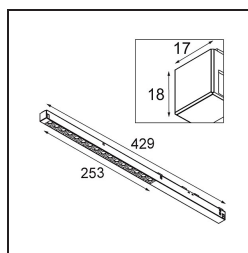

Datum
Klant
Project
Soort

Pista Linear Spots Track 48V 429 1x LED 2700K Medium DALI Black Structure

Pista is de ultieme moderne esthetiek: slanke magnetische rails, steeds kleinere spots en ultradunne kabels. Ontwerpers kunnen spelen met verschillende modules op enkele of meervoudige rails in verschillende lengtes en kleuren. De geometrische mogelijkheden zijn eindeloos

Specificaties

Materiaal	13460432
Type Lichtbron	LED
LED type	PISTA LINEAR SPOTS (16x)
LED technologie	Led-printplaat
CRI	Min. 90
Kleurtemperatuur	2700K
Levensduur	L90B20 bij 50.000 Uur
Lamp inbegrepen	Ja
Aantal Lichtbronnen	1
CIE-fluxcode	96 100 100 100 81
Binning (SDCM)	3
Lichtrichting	Omlaag
Optisch	Collimator
Gemeten gradenbundel (°)	27,9
Ingangsspanning	48Vdc
Luminaire power (W)	19,0
Elektriciteitsklasse	III
IP-klasse	20
Gloeidraadtest (°C)	960
Protocol Voor Dimmen	DALI
DALI Standard	DALI-2
Binnen/Buiten	Binnen
Toepassing	Plafond, Wand
Verstelbaarheid	Not Applicable
Afstand tot Verlicht Voorwerp (m)	0,1
Primaire Kleur & Primaire Afwerking	Zwart, Structuur
Brutogewicht (g)	188,0
Lumenoutput per lampunit (lm)	1428
Efficiëntie (lm/W)	75
UGR	16
Opmerking	<ul style="list-style-type: none"> • 3500K en 4000K op verzoek • Dit is geen compleet product. Pista Track 48V systeem vereist. • Voor installaties zonder dimmer wordt aanbevolen om 1-10 V armaturen te gebruiken.