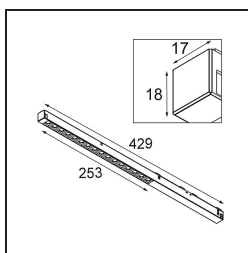

Pista Linear Spots Track 48V 429 1x LED 2700K Medium DALI Black Structure

Pista es lo último en estética moderna: delgados carriles magnéticos, focos cada vez más pequeños y cables ultrafinos. Los diseñadores pueden jugar con diferentes módulos en raíles individuales o múltiples de diferentes longitudes y colores. Las posibilidades geométricas son infinitas.

Specifications

Material	13460432
Tipo de fuente de luz	LED
Tipo de LED	PISTA LINEAR SPOTS (16x)
Tecnología LED	PCB LED
CRI	Min. 90
Temperatura del color	2700K
Vida Útil	L90B20 @50.000 horas
Lámpara Incluida	Sí
Número de fuentes de luz	1
Código de flujo CIE	96 100 100 100 81
Binning (SDCM)	3
Dirección de la luz	Directo
Óptica	Colimador
Ángulo de Apertura medido (°)	27,9
Voltaje de entrada	48Vcc
Luminaire power (W)	19,0
Clasificación eléctrica	III
Clasificación del IP	20
Clasificación de hilo incandescente (°C)	960
Protocolo de regulación	DALI
DALI Standard	DALI-2
Interio/Exterior	Interior
Aplicación	Techo, Pared
Ajustabilidad	Not Applicable
Distancia al objeto iluminado (m)	0,1
Color principal & Acabado principal	Negro, Estructura
Peso bruto (g)	188,0
Flujo luminoso por lámpara (lm)	1428
Eficacia (lm/W)	75
Índice de deslumbramiento	16