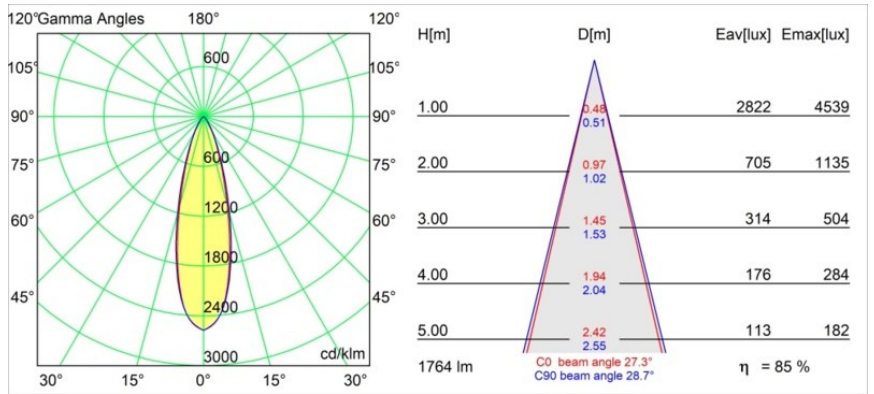

Datum
Klant
Project
Soort

*Pista Linear Spots Track 48V 429 1x LED 2700K Medium DALI White Structure*

Pista is de ultieme moderne esthetiek: slanke magnetische rails, steeds kleinere spots en ultradunne kabels. Ontwerpers kunnen spelen met verschillende modules op enkele of meervoudige rails in verschillende lengtes en kleuren. De geometrische mogelijkheden zijn eindeloos

### Specificaties

Materiaal	13460409
Type Lichtbron	LED
LED type	PISTA LINEAR SPOTS (16x)
LED technologie	Led-printplaat
CRI	Min. 90
Kleurtemperatuur	2700K
Levensduur	L90B20 bij 50.000 Uur
Lamp inbegrepen	Ja
Aantal Lichtbronnen	1
CIE-fluxcode	94 99 100 100 86
Binning (SDCM)	3
Lichtrichting	Omlaag
Optisch	Collimator
Gemeten gradenbundel (°)	27,3
Ingangsspanning	48Vdc
Luminaire power (W)	19,0
Elektriciteitsklasse	III
IP-klasse	20
Gloeidraadtest (°C)	960
Protocol Voor Dimmen	DALI
DALI Standard	DALI-2
Binnen/Buiten	Binnen
Toepassing	Plafond, Wand
Verstelbaarheid	Not Applicable
Afstand tot Verlicht Voorwerp (m)	0,1
Primaire Kleur & Primaire Afwerking	Wit, Structuur
Brutogewicht (g)	188,0
Lumenoutput per lampunit (lm)	1516
Efficiëntie (lm/W)	79
UGR	18
Opmerking	<ul style="list-style-type: none"> <li>• 3500K en 4000K op verzoek</li> <li>• Dit is geen compleet product. Pista Track 48V systeem vereist.</li> <li>• Voor installaties zonder dimmer wordt aanbevolen om 1-10 V armaturen te gebruiken.</li> </ul>

**TM30 & CRI Diagrammen**

**Lichtspreiding & Stralingsdiagram**

Diagrammen