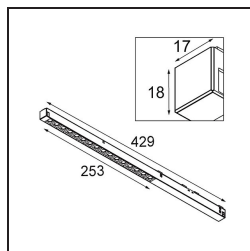

| |
|---------|
| Datum |
| Klant |
| Project |
| Soort |

Pista Linear Spots Track 48V 429 1x LED 2700K Medium DALI White Structure

Pista is de ultieme moderne esthetiek: slanke magnetische rails, steeds kleinere spots en ultradunne kabels. Ontwerpers kunnen spelen met verschillende modules op enkele of meervoudige rails in verschillende lengtes en kleuren. De geometrische mogelijkheden zijn eindeloos

Specificaties

| | |
|-------------------------------------|--------------------------|
| Materiaal | 13460409 |
| Type Lichtbron | LED |
| LED type | PISTA LINEAR SPOTS (16x) |
| LED technologie | Led-printplaat |
| CRI | Min. 90 |
| Kleurtemperatuur | 2700K |
| Levensduur | L90B20 bij 50.000 Uur |
| Lamp inbegrepen | Ja |
| Aantal Lichtbronnen | 1 |
| CIE-fluxcode | 94 99 100 100 86 |
| Binning (SDCM) | 3 |
| Lichtrichting | Omlaag |
| Optisch | Collimator |
| Gemeten gradenbundel (°) | 27,3 |
| Ingangsspanning | 48Vdc |
| Luminaire power (W) | 19,0 |
| Elektriciteitsklasse | III |
| IP-klasse | 20 |
| Gloeidraadtest (°C) | 960 |
| Protocol Voor Dimmen | DALI |
| DALI Standard | DALI-2 |
| Binnen/Buiten | Binnen |
| Toepassing | Plafond, Wand |
| Verstelbaarheid | Not Applicable |
| Afstand tot Verlicht Voorwerp (m) | 0,1 |
| Primaire Kleur & Primaire Afwerking | Wit, Structuur |
| Brutogewicht (g) | 188,0 |
| Lumenoutput per lampunit (lm) | 1516 |
| Efficiëntie (lm/W) | 79 |
| UGR | 18 |