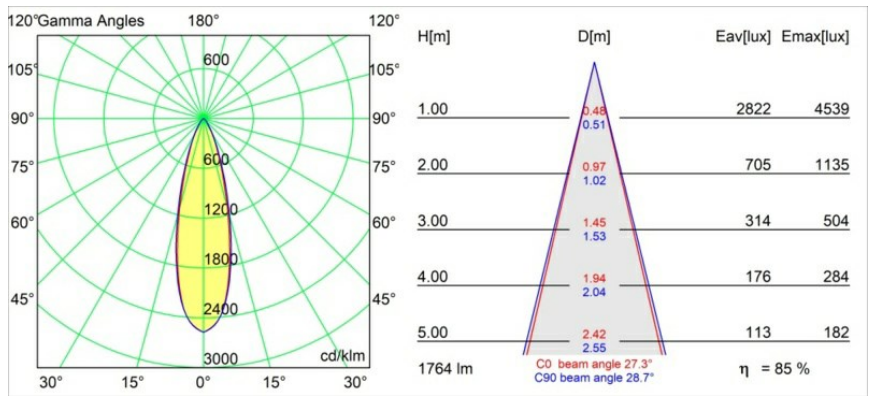

Lichtspreading & Stralingsdiagram