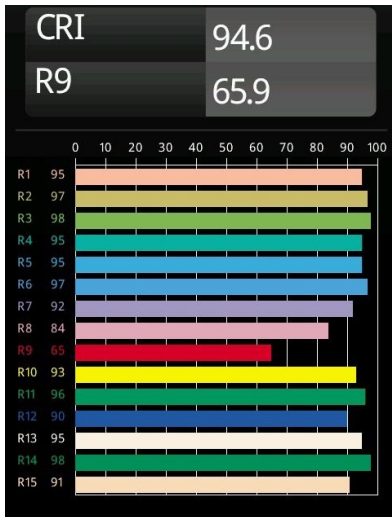

Date
Customer
Project
Type

Pista Linear Spots Track 48V 429 1x LED 2700K Medium DALI White Structure

Pista è il massimo dell'estetica moderna: binari magnetici sottili, luci spot sempre più piccole e cavi sottilissimi. I progettisti possono giocare con moduli diversi su binari singoli o multipli, in lunghezze e colori diversi. Le possibilità geometriche sono infinite.

Specifications

Materiale	13460409
Tipo di Sorgente	LED
Tipologia LED	PISTA LINEAR SPOTS (16x)
Tecnologie LED	LED PCB
CRI	Min. 90
Temperatura di colore della luce	2700K
Vita utile	L90B20 @50.000 ore
Lampadina inclusa	Sì
Numero di fonte luminosa	1
Codice di flusso CIE	94 99 100 100 86
Binning (SDCM)	3
Direzione della luce	Diretta
Ottiche	Collimatore
Fascio misurato (°)	27,3
Volt in ingresso	48Vdc
Luminaire power (W)	19,0
Classificazione elettrica	III
Grado IP	20
Test filo a caldo (°C)	960
Protocollo di regolazione (Dimmer)	DALI
DALI Standard	DALI-2
Interno/Esterno	Interno
Applicazione	Soffitto, Parete
Orientabilità	Not Applicable
Distanza dall'oggetto illuminato (m)	0,1
Colore primario & Finitura primaria	Bianco, Strutturata
Peso lordo (g)	188,0
Flusso luminoso per lampade (lm)	1516
Efficienza (lm/W)	79
Livello abbagliamento	18

Remark

- 3500K e 4000K su richiesta
 - This is not a complete product. Pista track 48V system required.
 - Per le installazioni senza dimmer, si raccomanda l'uso di apparecchi da 1-10 V.
-

TM30 & CRI diagram

Light distribution & beam diagram

Diagrams