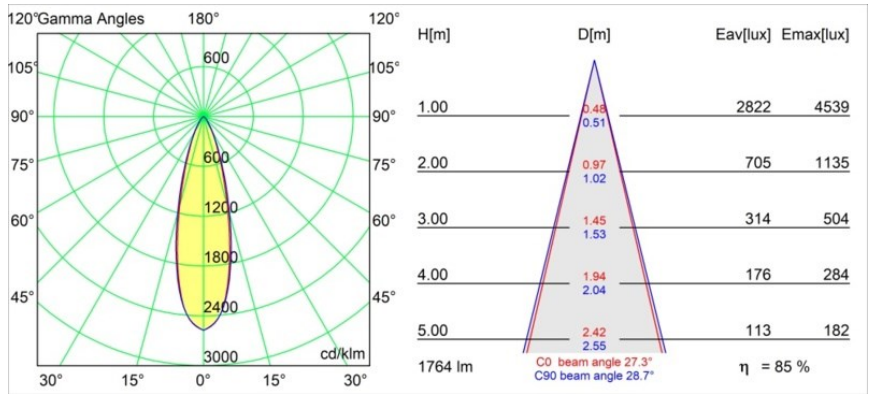

Specifications

Materiale	13460409
Tipo di Sorgente	LED
Tipologia LED	PISTA LINEAR SPOTS (16x)
Tecnologie LED	LED PCB
CRI	Min. 90
Temperatura di colore della luce	2700K
Vita utile	L90B20 @50.000 ore
Lampadina inclusa	Sì
Numero di fonte luminosa	1
Codice di flusso CIE	94 99 100 100 86
Binning (SDCM)	3
Direzione della luce	Diretta
Ottiche	Collimatore
Fascio misurato (°)	27,3
Volt in ingresso	48Vdc
Luminaire power (W)	19,0
Classificazione elettrica	III
Grado IP	20
Test filo a caldo (°C)	960
Protocollo di regolazione (Dimmer)	DALI
DALI Standard	DALI-2
Interno/Esterno	Interno
Applicazione	Soffitto, Parete
Orientabilità	Not Applicable
Distanza dall'oggetto illuminato (m)	0,1
Colore primario & Finitura primaria	Bianco, Strutturata
Peso lordo (g)	188,0
Flusso luminoso per lampade (lm)	1516
Efficienza (lm/W)	79
Livello abbagliamento	18

Light distribution & beam diagram

Diagrams