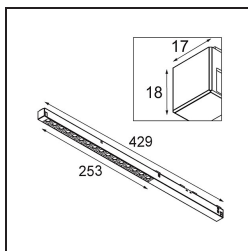

Date
Customer
Project
Type

Pista Linear Spots Track 48V 429 1x LED 2700K Medium DALI White Structure

Pista è il massimo dell'estetica moderna: binari magnetici sottili, luci spot sempre più piccole e cavi sottilissimi. I progettisti possono giocare con moduli diversi su binari singoli o multipli, in lunghezze e colori diversi. Le possibilità geometriche sono infinite.

Specifications

Materiale	13460409
Tipo di Sorgente	LED
Tipologia LED	PISTA LINEAR SPOTS (16x)
Tecnologie LED	LED PCB
CRI	Min. 90
Temperatura di colore della luce	2700K
Vita utile	L90B20 @50.000 ore
Lampadina inclusa	Sì
Numero di fonte luminosa	1
Codice di flusso CIE	94 99 100 100 86
Binning (SDCM)	3
Direzione della luce	Diretta
Ottiche	Collimatore
Fascio misurato (°)	27,3
Volt in ingresso	48Vdc
Luminaire power (W)	19,0
Classificazione elettrica	III
Grado IP	20
Test filo a caldo (°C)	960
Protocollo di regolazione (Dimmer)	DALI
DALI Standard	DALI-2
Interno/Esterno	Interno
Applicazione	Soffitto, Parete
Orientabilità	Not Applicable
Distanza dall'oggetto illuminato (m)	0,1
Colore primario & Finitura primaria	Bianco, Strutturata
Peso lordo (g)	188,0
Flusso luminoso per lampade (lm)	1516
Efficienza (lm/W)	79
Livello abbagliamento	18