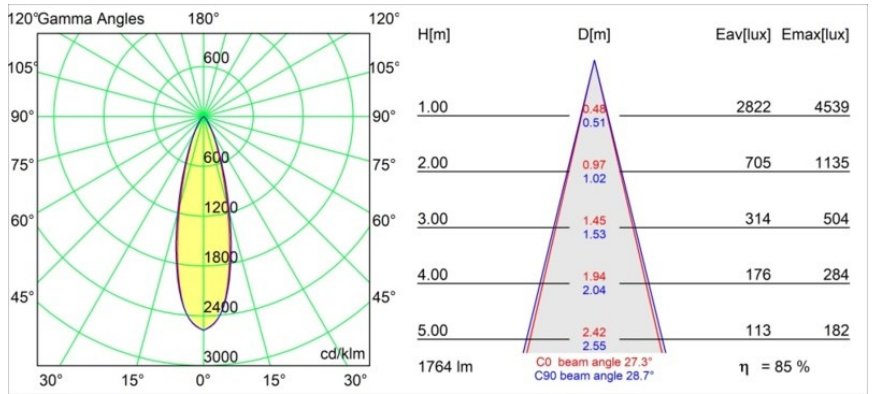

Specifications

Material	13460409
Tipo de fuente de luz	LED
Tipo de LED	PISTA LINEAR SPOTS (16x)
Tecnología LED	PCB LED
CRI	Min. 90
Temperatura del color	2700K
Vida Útil	L90B20 @50.000 horas
Lámpara Incluida	Sí
Número de fuentes de luz	1
Código de flujo CIE	94 99 100 100 86
Binning (SDCM)	3
Dirección de la luz	Directo
Óptica	Colimador
Ángulo de Apertura medido (°)	27,3
Voltaje de entrada	48Vcc
Luminaire power (W)	19,0
Clasificación eléctrica	III
Clasificación del IP	20
Clasificación de hilo incandescente (°C)	960
Protocolo de regulación	DALI
DALI Standard	DALI-2
Interio/Exterior	Interior
Aplicación	Techo, Pared
Ajustabilidad	Not Applicable
Distancia al objeto iluminado (m)	0,1
Color principal & Acabado principal	Blanco, Estructura
Peso bruto (g)	188,0
Flujo luminoso por lámpara (lm)	1516
Eficacia (lm/W)	79
Índice de deslumbramiento	18

Light distribution & beam diagram

Diagrams