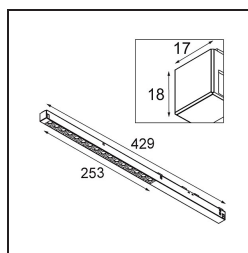

Datum
Klant
Project
Soort

*Pista Linear Spots Track 48V 429 1x LED 3000K Flood 1-10V Black Structure*

Pista is de ultieme moderne esthetiek: slanke magnetische rails, steeds kleinere spots en ultradunne kabels. Ontwerpers kunnen spelen met verschillende modules op enkele of meervoudige rails in verschillende lengtes en kleuren. De geometrische mogelijkheden zijn eindeloos

### Specificaties

Materiaal	13460332
Type Lichtbron	LED
LED type	PISTA LINEAR SPOTS (16x)
LED technologie	Led-printplaat
CRI	Min. 90
Kleurtemperatuur	3000K
Levensduur	L90B05 bij 50.000 Uur
Lamp inbegrepen	Ja
Aantal Lichtbronnen	1
CIE-fluxcode	94 100 100 100 75
Binning (SDCM)	3
Lichtrichting	Omlaag
Optisch	Collimator
Gemeten gradenbundel (°)	39,2
Ingangsspanning	48Vdc
Luminaire power (W)	19,0
Elektriciteitsklasse	III
IP-klasse	20
Gloeidraadtest (°C)	960
Protocol Voor Dimmen	1-10V
Binnen/Buiten	Binnen
Toepassing	Plafond, Wand
Verstelbaarheid	Not Applicable
Afstand tot Verlicht Voorwerp (m)	0,1
Primaire Kleur & Primaire Afwerking	Zwart, Structuur
Brutogewicht (g)	188,0
Lumenoutput per lampunit (lm)	1415
Efficiëntie (lm/W)	74
UGR	18
Opmerking	<ul style="list-style-type: none"> <li>• 3500K en 4000K op verzoek</li> <li>• Dit is geen compleet product. Pista Track 48V systeem vereist.</li> <li>• Voor installaties zonder dimmer wordt aanbevolen om 1-10 V armaturen te gebruiken.</li> </ul>