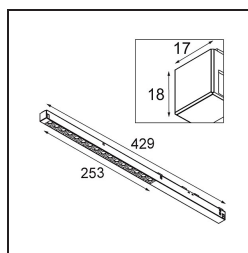

Datum
Klant
Project
Soort

Pista Linear Spots Track 48V 429 1x LED 3000K Flood 1-10V Black Structure

Pista is de ultieme moderne esthetiek: slanke magnetische rails, steeds kleinere spots en ultradunne kabels. Ontwerpers kunnen spelen met verschillende modules op enkele of meervoudige rails in verschillende lengtes en kleuren. De geometrische mogelijkheden zijn eindeloos

Specificaties

Materiaal	13460332
Type Lichtbron	LED
LED type	PISTA LINEAR SPOTS (16x)
LED technologie	Led-printplaat
CRI	Min. 90
Kleurtemperatuur	3000K
Levensduur	L90B20 bij 50.000 Uur
Lamp inbegrepen	Ja
Aantal Lichtbronnen	1
CIE-fluxcode	94 100 100 100 75
Binning (SDCM)	3
Lichtrichting	Omlaag
Optisch	Collimator
Gemeten gradenbundel (°)	39,2
Ingangsspanning	48Vdc
Luminaire power (W)	19,0
Elektriciteitsklasse	III
IP-klasse	20
Gloeidraadtest (°C)	960
Protocol Voor Dimmen	1-10V
Binnen/Buiten	Binnen
Toepassing	Plafond, Wand
Verstelbaarheid	Not Applicable
Afstand tot Verlicht Voorwerp (m)	0,1
Primaire Kleur & Primaire Afwerking	Zwart, Structuur
Brutogewicht (g)	188,0
Lumenoutput per lampunit (lm)	1415
Efficiëntie (lm/W)	74
UGR	18
Opmerking	<ul style="list-style-type: none"> • 3500K en 4000K op verzoek • Dit is geen compleet product. Pista Track 48V systeem vereist. • Voor installaties zonder dimmer wordt aanbevolen om 1-10 V armaturen te gebruiken.