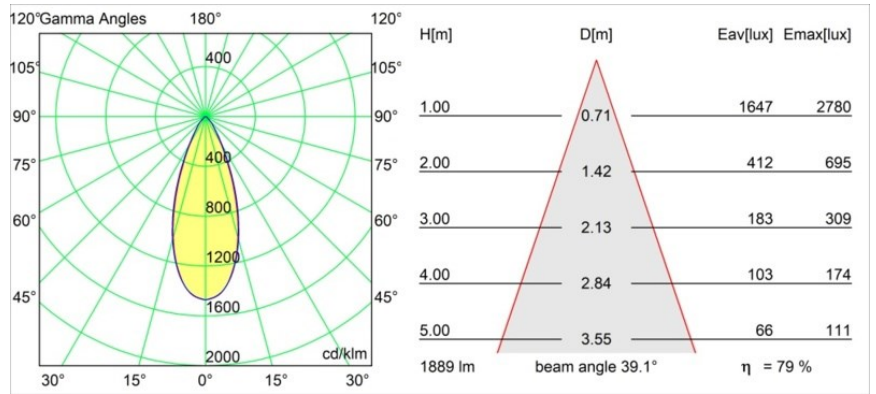

Lichtspreiding & Stralingsdiagram