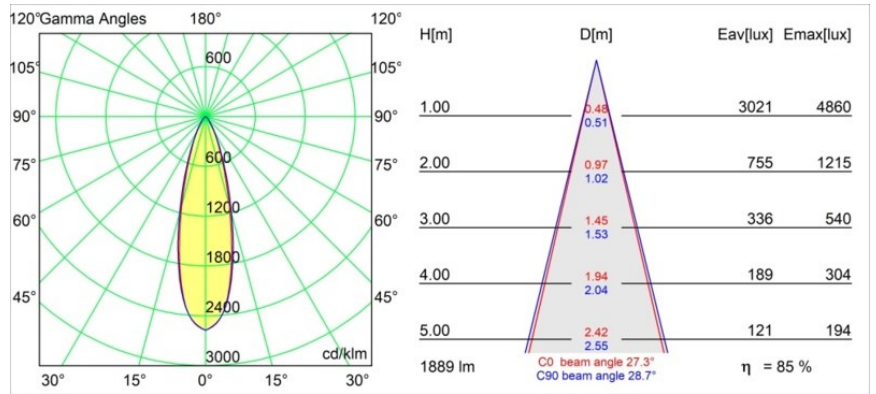

Lichtspreiding & Stralingsdiagram