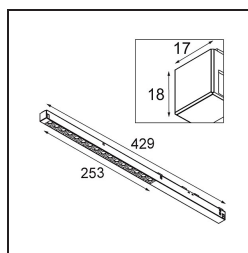

Pista Linear Spots Track 48V 429 1x LED 3000K Medium 1-10V White Structure

Pista is de ultieme moderne esthetiek: slanke magnetische rails, steeds kleinere spots en ultradunne kabels. Ontwerpers kunnen spelen met verschillende modules op enkele of meervoudige rails in verschillende lengtes en kleuren. De geometrische mogelijkheden zijn eindeloos

Specificaties

Materiaal	13460209
Type Lichtbron	LED
LED type	PISTA LINEAR SPOTS (16x)
LED technologie	Led-printplaat
CRI	Min. 90
Kleurtemperatuur	3000K
Levensduur	L90B20 bij 50.000 Uur
Lamp inbegrepen	Ja
Aantal Lichtbronnen	1
CIE-fluxcode	94 99 100 100 86
Binning (SDCM)	3
Lichtrichting	Omlaag
Optisch	Collimator
Gemeten gradenbundel (°)	27,3
Ingangsspanning	48Vdc
Luminaire power (W)	19,0
Elektriciteitsklasse	III
IP-klasse	20
Gloeidraadtest (°C)	960
Protocol Voor Dimmen	1-10V
Binnen/Buiten	Binnen
Toepassing	Plafond, Wand
Verstelbaarheid	Not Applicable
Afstand tot Verlicht Voorwerp (m)	0,1
Primaire Kleur & Primaire Afwerking	Wit, Structuur
Brutogewicht (g)	188,0
Lumenoutput per lampunit (lm)	1623
Efficiëntie (lm/W)	85
UGR	18
Opmerking	<ul style="list-style-type: none"> • 3500K en 4000K op verzoek • Dit is geen compleet product. Pista Track 48V systeem vereist. • Voor installaties zonder dimmer wordt aanbevolen om 1-10 V armaturen te gebruiken.