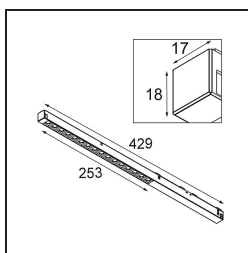

Pista Linear Spots Track 48V 429 1x LED 2700K Flood 1-10V Black Structure

Pista is de ultieme moderne esthetiek: slanke magnetische rails, steeds kleinere spots en ultradunne kabels. Ontwerpers kunnen spelen met verschillende modules op enkele of meervoudige rails in verschillende lengtes en kleuren. De geometrische mogelijkheden zijn eindeloos

Specificaties

Materiaal	13460132
Type Lichtbron	LED
LED type	PISTA LINEAR SPOTS (16x)
LED technologie	Led-printplaat
CRI	Min. 90
Kleurtemperatuur	2700K
Levensduur	L90B20 bij 50.000 Uur
Lamp inbegrepen	Ja
Aantal Lichtbronnen	1
CIE-fluxcode	94 100 100 100 75
Binning (SDCM)	3
Lichtrichting	Omlaag
Optisch	Collimator
Gemeten gradenbundel (°)	39,2
Ingangsspanning	48Vdc
Luminaire power (W)	19,0
Elektriciteitsklasse	III
IP-klasse	20
Gloeidraadtest (°C)	960
Protocol Voor Dimmen	1-10V
Binnen/Buiten	Binnen
Toepassing	Plafond, Wand
Verstelbaarheid	Not Applicable
Afstand tot Verlicht Voorwerp (m)	0,1
Primaire Kleur & Primaire Afwerking	Zwart, Structuur
Brutogewicht (g)	188,0
Lumenoutput per lampunit (lm)	1321
Efficiëntie (lm/W)	69
UGR	18
Opmerking	<ul style="list-style-type: none"> • 3500K en 4000K op verzoek • Dit is geen compleet product. Pista Track 48V systeem vereist. • Voor installaties zonder dimmer wordt aanbevolen om 1-10 V armaturen te gebruiken.