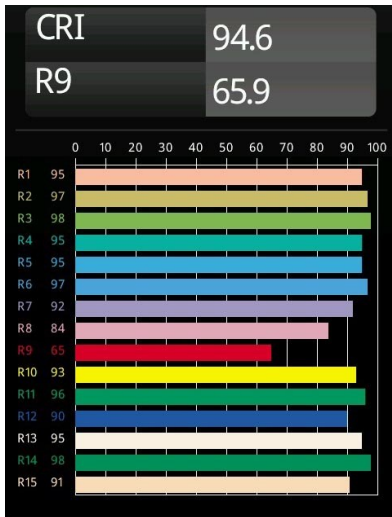

Date
Customer
Project
Type

*Pista Linear Spots Track 48V 429 1x LED 2700K Flood 1-10V Black Structure*

Pista es lo último en estética moderna: delgados carriles magnéticos, focos cada vez más pequeños y cables ultrafinos. Los diseñadores pueden jugar con diferentes módulos en raíles individuales o múltiples de diferentes longitudes y colores. Las posibilidades geométricas son infinitas.

### Specifications

Material	13460132
Tipo de fuente de luz	LED
Tipo de LED	PISTA LINEAR SPOTS (16x)
Tecnología LED	PCB LED
CRI	Min. 90
Temperatura del color	2700K
Vida Útil	L90B20 @50.000 horas
Lámpara Incluida	Sí
Número de fuentes de luz	1
Código de flujo CIE	94 100 100 100 75
Binning (SDCM)	3
Dirección de la luz	Directo
Óptica	Colimador
Ángulo de Apertura medido (°)	39,2
Voltaje de entrada	48Vcc
Luminaire power (W)	19,0
Clasificación eléctrica	III
Clasificación del IP	20
Clasificación de hilo incandescente (°C)	960
Protocolo de regulación	1-10V
Interio/Exterior	Interior
Aplicación	Techo, Pared
Ajustabilidad	Not Applicable
Distancia al objeto iluminado (m)	0,1
Color principal & Acabado principal	Negro, Estructura
Peso bruto (g)	188,0
Flujo luminoso por lámpara (lm)	1321
Eficacia (lm/W)	69
Índice de deslumbramiento	18
Remark	<ul style="list-style-type: none"> <li>• 3500K y 4000K bajo pedido</li> <li>• This is not a complete product. Pista track 48V system required.</li> <li>• Para instalaciones sin dimmer, se recomienda utilizar luminarias de 1-10 V.</li> </ul>

**TM30 & CRI diagram**

**Light distribution & beam diagram**