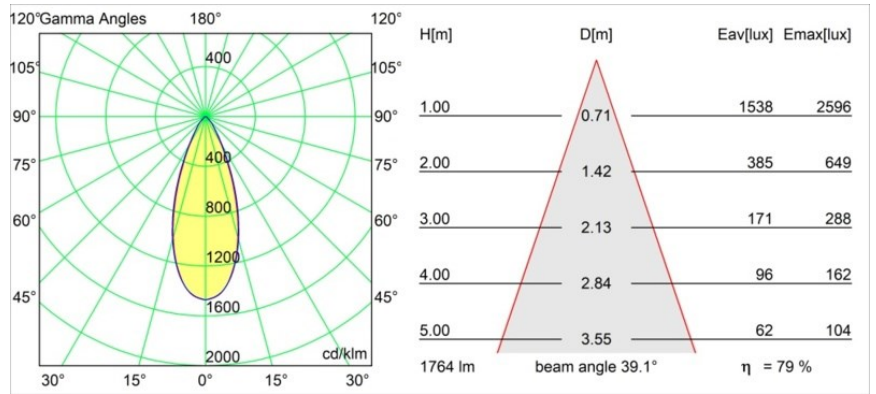

Lichtspreiding & Stralingsdiagram