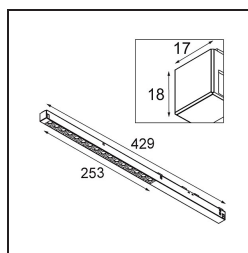

Datum
Klant
Project
Soort

Pista Linear Spots Track 48V 429 1x LED 2700K Flood 1-10V White Structure

Pista is de ultieme moderne esthetiek: slanke magnetische rails, steeds kleinere spots en ultradunne kabels. Ontwerpers kunnen spelen met verschillende modules op enkele of meervoudige rails in verschillende lengtes en kleuren. De geometrische mogelijkheden zijn eindeloos

Specificaties

Materiaal	13460109
Type Lichtbron	LED
LED type	PISTA LINEAR SPOTS (16x)
LED technologie	Led-printplaat
CRI	Min. 90
Kleurtemperatuur	2700K
Levensduur	L90B20 bij 50.000 Uur
Lamp inbegrepen	Ja
Aantal Lichtbronnen	1
CIE-fluxcode	91 98 100 100 79
Binning (SDCM)	3
Lichtrichting	Omlaag
Optisch	Collimator
Gemeten gradenbundel (°)	39,1
Ingangsspanning	48Vdc
Luminaire power (W)	19,0
Elektriciteitsklasse	III
IP-klasse	20
Gloeidraadtest (°C)	960
Protocol Voor Dimmen	1-10V
Binnen/Buiten	Binnen
Toepassing	Plafond, Wand
Verstelbaarheid	Not Applicable
Afstand tot Verlicht Voorwerp (m)	0,1
Primaire Kleur & Primaire Afwerking	Wit, Structuur
Brutogewicht (g)	188,0
Lumenoutput per lampunit (lm)	1399
Efficiëntie (lm/W)	73
UGR	20
Opmerking	<ul style="list-style-type: none"> • 3500K en 4000K op verzoek • Dit is geen compleet product. Pista Track 48V systeem vereist. • Voor installaties zonder dimmer wordt aanbevolen om 1-10 V armaturen te gebruiken.