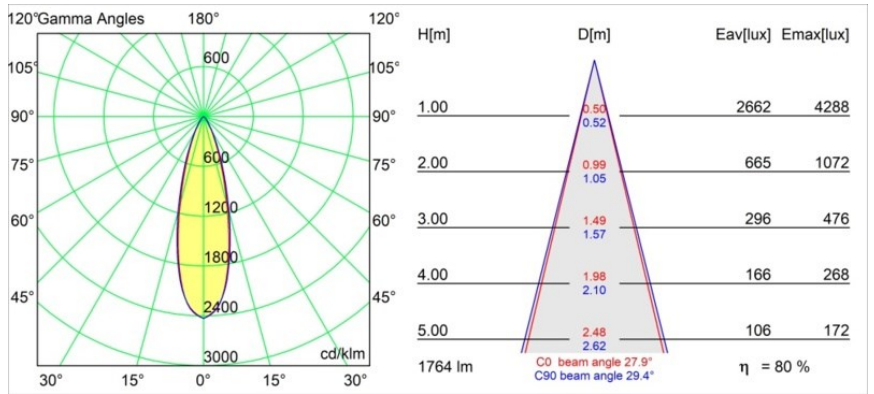

Datum
Klant
Project
Soort

*Pista Linear Spots Track 48V 429 1x LED 2700K Medium 1-10V Black Structure*

Pista is de ultieme moderne esthetiek: slanke magnetische rails, steeds kleinere spots en ultradunne kabels. Ontwerpers kunnen spelen met verschillende modules op enkele of meervoudige rails in verschillende lengtes en kleuren. De geometrische mogelijkheden zijn eindeloos

### Specificaties

Materiaal	13460032
Type Lichtbron	LED
LED type	PISTA LINEAR SPOTS (16x)
LED technologie	Led-printplaat
CRI	Min. 90
Kleurtemperatuur	2700K
Levensduur	L90B20 bij 50.000 Uur
Lamp inbegrepen	Ja
Aantal Lichtbronnen	1
CIE-fluxcode	96 100 100 100 81
Binning (SDCM)	3
Lichtrichting	Omlaag
Optisch	Collimator
Gemeten gradenbundel (°)	27,9
Ingangsspanning	48Vdc
Luminaire power (W)	19,0
Elektriciteitsklasse	III
IP-klasse	20
Gloeidraadtest (°C)	960
Protocol Voor Dimmen	1-10V
Binnen/Buiten	Binnen
Toepassing	Plafond, Wand
Verstelbaarheid	Not Applicable
Afstand tot Verlicht Voorwerp (m)	0,1
Primaire Kleur & Primaire Afwerking	Zwart, Structuur
Brutogewicht (g)	188,0
Lumenoutput per lampunit (lm)	1428
Efficiëntie (lm/W)	75
UGR	16
Opmerking	<ul style="list-style-type: none"> <li>• 3500K en 4000K op verzoek</li> <li>• Dit is geen compleet product. Pista Track 48V systeem vereist.</li> <li>• Voor installaties zonder dimmer wordt aanbevolen om 1-10 V armaturen te gebruiken.</li> </ul>

**TM30 & CRI Diagrammen**

**Lichtspreiding & Stralingsdiagram**

Diagrammen