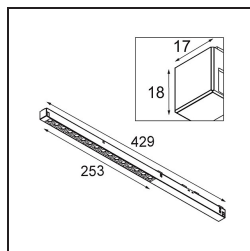

Datum
Klant
Project
Soort

*Pista Linear Spots Track 48V 429 1x LED 2700K Medium 1-10V Black Structure*

Pista is de ultieme moderne esthetiek: slanke magnetische rails, steeds kleinere spots en ultradunne kabels. Ontwerpers kunnen spelen met verschillende modules op enkele of meervoudige rails in verschillende lengtes en kleuren. De geometrische mogelijkheden zijn eindeloos

### Specificaties

Materiaal	13460032
Type Lichtbron	LED
LED type	PISTA LINEAR SPOTS (16x)
LED technologie	Led-printplaat
CRI	Min. 90
Kleurtemperatuur	2700K
Levensduur	L90B20 bij 50.000 Uur
Lamp inbegrepen	Ja
Aantal Lichtbronnen	1
CIE-fluxcode	96 100 100 100 81
Binning (SDCM)	3
Lichtrichting	Omlaag
Optisch	Collimator
Gemeten gradenbundel (°)	27,9
Ingangsspanning	48Vdc
Luminaire power (W)	19,0
Elektriciteitsklasse	III
IP-klasse	20
Gloeidraadtest (°C)	960
Protocol Voor Dimmen	1-10V
Binnen/Buiten	Binnen
Toepassing	Plafond, Wand
Verstelbaarheid	Not Applicable
Afstand tot Verlicht Voorwerp (m)	0,1
Primaire Kleur & Primaire Afwerking	Zwart, Structuur
Brutogewicht (g)	188,0
Lumenoutput per lampunit (lm)	1428
Efficiëntie (lm/W)	75
UGR	16
Opmerking	<ul style="list-style-type: none"> <li>• 3500K en 4000K op verzoek</li> <li>• Dit is geen compleet product. Pista Track 48V systeem vereist.</li> <li>• Voor installaties zonder dimmer wordt aanbevolen om 1-10 V armaturen te gebruiken.</li> </ul>