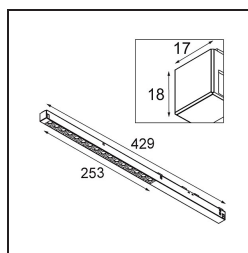

Datum
Klant
Project
Soort

Pista Linear Spots Track 48V 429 1x LED 2700K Medium 1-10V White Structure

Pista is de ultieme moderne esthetiek: slanke magnetische rails, steeds kleinere spots en ultradunne kabels. Ontwerpers kunnen spelen met verschillende modules op enkele of meervoudige rails in verschillende lengtes en kleuren. De geometrische mogelijkheden zijn eindeloos

Specificaties

Materiaal	13460009
Type Lichtbron	LED
LED type	PISTA LINEAR SPOTS (16x)
LED technologie	Led-printplaat
CRI	Min. 90
Kleurtemperatuur	2700K
Levensduur	L90B20 bij 50.000 Uur
Lamp inbegrepen	Ja
Aantal Lichtbronnen	1
CIE-fluxcode	94 99 100 100 86
Binning (SDCM)	3
Lichtrichting	Omlaag
Optisch	Collimator
Gemeten gradenbundel (°)	27,3
Ingangsspanning	48Vdc
Luminaire power (W)	19,0
Elektriciteitsklasse	III
IP-klasse	20
Gloeidraadtest (°C)	960
Protocol Voor Dimmen	1-10V
Binnen/Buiten	Binnen
Toepassing	Plafond, Wand
Verstelbaarheid	Not Applicable
Afstand tot Verlicht Voorwerp (m)	0,1
Primaire Kleur & Primaire Afwerking	Wit, Structuur
Brutogewicht (g)	188,0
Lumenoutput per lampunit (lm)	1516
Efficiëntie (lm/W)	79
UGR	18
Opmerking	<ul style="list-style-type: none"> • 3500K en 4000K op verzoek • Dit is geen compleet product. Pista Track 48V systeem vereist. • Voor installaties zonder dimmer wordt aanbevolen om 1-10 V armaturen te gebruiken.