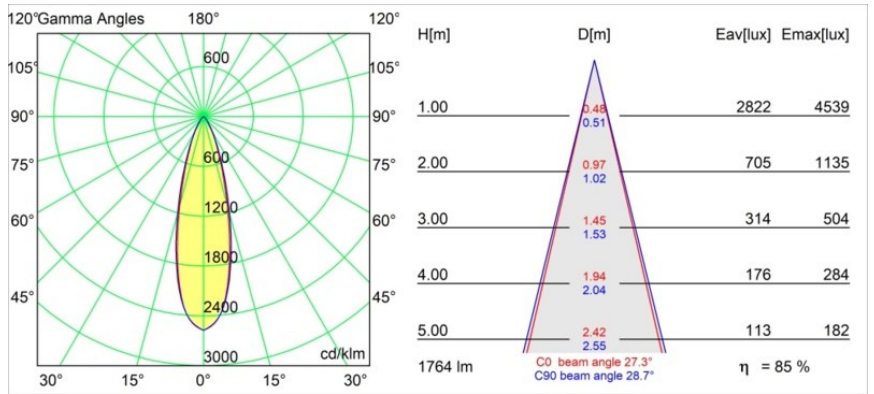

Lichtspreiding & Stralingsdiagram