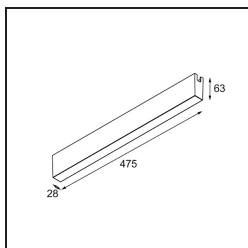

Datum

Klant

Project

Soort

LED Driver Constant Voltage 48V Surface (For Suspended Mounting) 100W (Incl. Black Power Feed Cable 2000)

Black Structure

Specificaties

Materiaal	13453432
Lamp inbegrepen	Neen
Aantal Lichtbronnen	0
Ingangsspanning	230 V
Elektriciteitsklasse	I
IP-klasse	20
Gloeidraadtest (°C)	960
Binnen/Buiten	Binnen
Montage	Opbouw
Verstelbaarheid	Not Applicable
Primaire Kleur & Primaire Afwerking	Zwart, Structuur
Brutogewicht (g)	1332,0