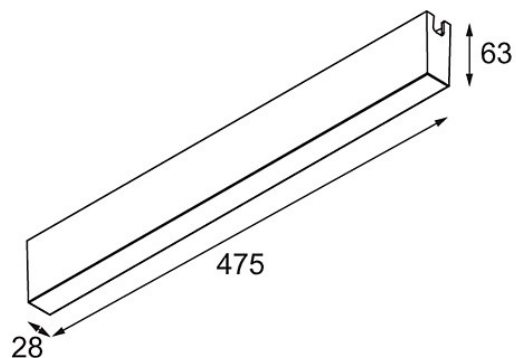

Datum

Klant

Project

Soort

LED Driver Constant Voltage 48V Surface (For Suspended Mounting) 100W (Incl. Black Power Feed Cable 2000)

Black Structure

Specificaties

Materiaal	13453432
Lamp inbegrepen	Neen
Aantal Lichtbronnen	0
Ingangsspanning	230 V
Elektriciteitsklasse	I
IP-klasse	20
Gloeidraadtest (°C)	960
Binnen/Buiten	Binnen
Montage	Opbouw
Verstelbaarheid	Not Applicable
Primaire Kleur & Primaire Afwerking	Zwart, Structuur
Brutogewicht (g)	1332,0