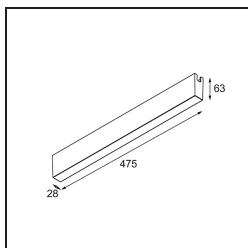

LED Driver Constant Voltage 48V Surface (For Suspended Mounting) 100W (Incl. Black Power Feed Cable 2000)
Black Structure

Specifications

Material	13453432
Lámpara Incluida	No
Número de fuentes de luz	0
Voltaje de entrada	230V
Clasificación eléctrica	I
Clasificación del IP	20
Clasificación de hilo incandescente (°C)	960
Interio/Exterior	Interior
Montaje	Superficie
Ajustabilidad	Not Applicable
Color principal & Acabado principal	Negro, Estructura
Peso bruto (g)	1332,0