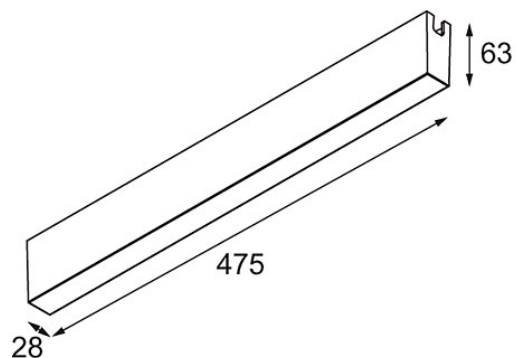

LED Driver Constant Voltage 48V Surface (For Suspended Mounting) 100W (Incl. Black Power Feed Cable 2000)
Black Structure

Specifications

Material	13453432
Lámpara Incluida	No
Número de fuentes de luz	0
Voltaje de entrada	230V
Clasificación eléctrica	I
Clasificación del IP	20
Clasificación de hilo incandescente (°C)	960
Interio/Exterior	Interior
Montaje	Superficie
Ajustabilidad	Not Applicable
Color principal & Acabado principal	Negro, Estructura
Peso bruto (g)	1332,0